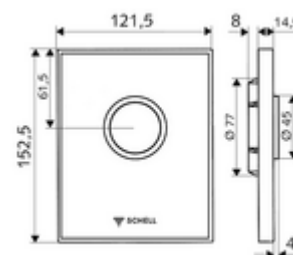

número de artículo: 02 818 00 99

Escudo pulsador para inodoro AMBITION

Para fluxores de inodoro empotrados COMPACT II.

Consta de

- Escudo pulsador de diseño fabricado en cristal de seguridad
  - Botón de accionamiento de latón
- Cartucho temporizado con sistema automático de limpieza
- Placa protectora para la regulación del caudal
- Bastidor de montaje

Características técnicas

- Una descarga: 4,5 - 9,0 l
- Material: Funcionamiento Latón; Placa frontal Vidrio de seguridad (ESD); Bastidor Plástico
- Acabado: Funcionamiento Cromo; Placa frontal Negro; Bastidor Cromo
- Medidas del panel frontal: a 121,5 mm x a 152,5 mm x p 14,5 mm

Datos de suministro

- Peso: 0,79 kg/Unidad
- Unidades de embalaje: 1

Artículos relacionados necesarios

Fluxor de inodoro empotrado COMPACT II	Artículo No.: 01 194 00 99	o
Bastidor de inodoro MONTUS	Artículo No.: 03 076 00 99	o

una noticia