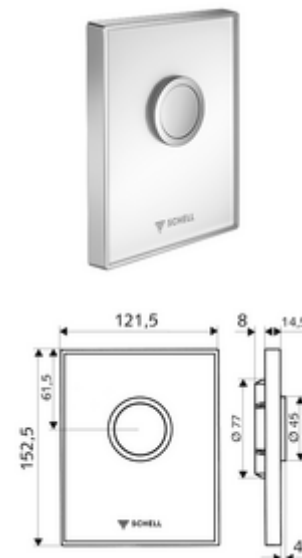

número de artículo: 02 819 00 99

Escudo pulsador para inodoro AMBITION

Para fluxores de inodoro empotrados COMPACT II.

Consta de

- Escudo pulsador de diseño fabricado en cristal de seguridad
 - Botón de accionamiento de latón
- Cartucho temporizado con sistema automático de limpieza
- Placa protectora para la regulación del caudal
- Bastidor de montaje

Características técnicas

- Una descarga: 4,5 - 9,0 l
- Material: Funcionamiento Latón; Placa frontal Vidrio de seguridad (ESD); Bastidor Plástico
- Acabado: Funcionamiento Cromo; Placa frontal Blanco; Bastidor Cromo
- Medidas del panel frontal: a 121,5 mm x a 152,5 mm x p 14,5 mm

Datos de suministro

- Peso: 0,79 kg/Unidad
- Unidades de embalaje: 1

Artículos relacionados necesarios

Fluxor de inodoro empotrado COMPACT II	Artículo No.: 01 194 00 99	o
Bastidor de inodoro MONTUS	Artículo No.: 03 076 00 99	o