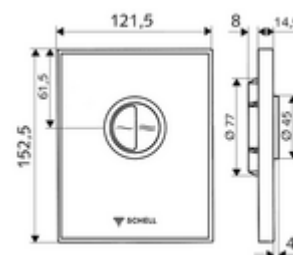

Datos de suministro

- Peso: 0,88 kg/Unidad
- Unidades de embalaje: 1

Artículos relacionados necesarios

Fluxor de inodoro empotrado COMPACT II	Artículo No.: 01 194 00 99	o
Bastidor de inodoro MONTUS	Artículo No.: 03 076 00 99	o

una noticia