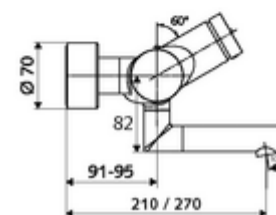

número de artículo: 01 620 06 99

Grifería de lavabo adosada VITUS VW-SC-T Agua mezclada, termostato ThermoProtect

Activación manual con proceso de cierre automático. Ajuste sencillo del tiempo de descarga.

Consta de

- Grifería de lavabo temporizada y adosada
  - Botón temporizado SC
  - ThermoProtect termostato según EN 1111, posibilidad de bloquear la temperatura a 38 °C, protección antiescaldamiento en caso de fallo del suministro de agua fría
  - Cartucho temporizado SC II
  - 2 válvulas antirretorno (EN 1717: EB)
  - Salida orientable (bloqueable) con aireador
- 2 conexiones en S y embellecedores (de profundidad ajustable)

Características técnicas

- duración: 2 - 15 s ajustable (7 s Ajustado de fábrica)
- Caudal: máx. 5 l/min independiente de la presión
- Presión del caudal: 1,0 - 5,0 bar
- Temperatura de funcionamiento máx.: 70 °C (80 °C para desinfección térmica)
- Material: Salida Latón de acuerdo a la normativa de agua potable alemana; Carcasa Latón de acuerdo a la normativa de agua potable alemana
- Acabado: Cromo
- Proyección a la mitad del regulador de caudal: 210 mm
- Conexión: 2x DN 15 G 1/2 RE
- Certificación: PA-IX 38234/IO, Belgaqua
- Clase de ruido: I
- Clase de caudal: O

Datos de suministro

- Peso: 4,67 kg/Unidad
- Unidades de embalaje: 1

Artículos relacionados recomendados

Conjunto de conexión en S con válvula de cierre	Artículo No.: 23 775 00 99
Válvula de desagüe de lavabo OPEN	Artículo No.: 02 002 06 99 o
Válvula de desagüe de lavabo PUSH OPEN	Artículo No.: 02 000 06 99 o