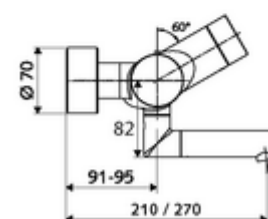

Características técnicas

- Opciones de configuración a través de SWS/SSC
  - Fuerza de funcionamiento (pequeña / mediana / grande)
  - Programación manual (desconectada/conectada)
  - Máx. tiempo de descarga (1 - 950 s)
  - Descarga antiestancamiento (apagada / 1 - 1000 s, cada 1 - 250 h tras la última descarga / cada 1 - 250 h)
  - Tiempo de bloqueo del accionamiento (desconectado / 1 - 255 s, tiempo de desconexión 1 - 2000 min)
- Opciones de configuración a través de la programación manual
  - Máx. tiempo de descarga (4 - 120 s, 10 niveles de programa)
  - Descarga antiestancamiento (apagada / 20 s, cada 24 h)
- Caudal: máx. 5 l/min independiente de la presión
- Presión del caudal: 1,0 - 5,0 bar
- Presión máx. En reposo: 8 bar
- Temperatura de funcionamiento máx.: 70 °C (80 °C para desinfección térmica)
- Material: Salida Latón de acuerdo a la normativa de agua potable alemana; Carcasa Latón de acuerdo a la normativa de agua potable alemana
- Acabado: Cromo
- Proyección a la mitad del regulador de caudal: 210 mm
- Conexión: 2x DN 15 G 1/2 RE
- Certificación: PA-IX 28575/IO, Belgaqua
- Clase de ruido: I
- Clase de caudal: O

Datos de suministro

- Peso: 4,89 kg/Unidad
- Unidades de embalaje: 1

Artículos relacionados recomendados

Conjunto de conexión en S con válvula de cierre

Artículo No.: 23 775 00 99