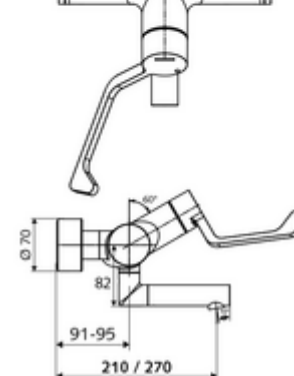

número de artículo: 01 626 06 99

Grifería de lavabo adosada VITUS VW-AH-M Agua mezclada

Accionamiento manual abierto/frío/caliente con maneta gerontológica.

Consta de

- Grifería de lavabo adosada abierta/fría/caliente
 - Maneta gerontológica ergonómica 153 mm
 - Cartucho cerámico encendido / frío / caliente con limitación de agua caliente
 - 2 válvulas antirretorno (EN 1717: EB)
 - Salida orientable (bloqueable) con aireador Care, de baja generación de aerosoles
- 2 conexiones en S y embellecedores (de profundidad ajustable)

Características técnicas

- Durchfluss: 7,5 - 9,0 l/min
- Presión del caudal: 1,0 - 5,0 bar
- Temperatura de funcionamiento máx.: 70 °C (80 °C para desinfección térmica)
- Material: Salida Latón de acuerdo a la normativa de agua potable alemana; Funcionamiento Latón; Carcasa Latón de acuerdo a la normativa de agua potable alemana
- Acabado: Cromo
- Proyección a la mitad del regulador de caudal: 210 mm
- Conexión: 2x DN 15 G 1/2 RE
- Certificación: PA-IX 38239/IO, Belgaqua
- Clase de ruido: I
- Clase de caudal: O

Datos de suministro

- Peso: 4,88 kg/Unidad
- Unidades de embalaje: 1

Artículos relacionados recomendados

Conjunto de conexión en S con válvula de cierre	Artículo No.: 23 775 00 99
Válvula de desagüe de lavabo OPEN	Artículo No.: 02 002 06 99 o
Válvula de desagüe de lavabo PUSH OPEN	Artículo No.: 02 000 06 99 o