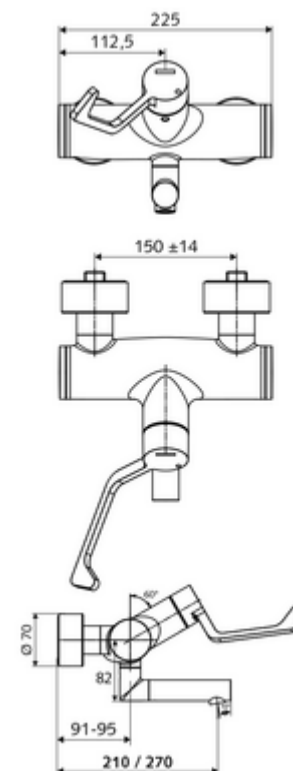

número de artículo: 01 626 06 99

Grifería de lavabo adosada VITUS VW-AH-M Agua mezclada

Accionamiento manual abierto/frío/caliente con maneta gerontológica.

Consta de

- Grifería de lavabo adosada abierta/fría/caliente
 - Maneta gerontológica ergonómica 153 mm
 - Cartucho cerámico encendido / frío / caliente con limitación de agua caliente
 - 2 válvulas antirretorno (EN 1717: EB)
 - Salida orientable (bloqueable) con aireador Care, de baja generación de aerosoles
- 2 conexiones en S y embellecedores (de profundidad ajustable)

Características técnicas

- Durchfluss: 7,5 - 9,0 l/min
- Presión del caudal: 1,0 - 5,0 bar
- Temperatura de funcionamiento máx.: 70 °C (80 °C para desinfección térmica)
- Material: Salida Latón de acuerdo a la normativa de agua potable alemana; Funcionamiento Latón; Carcasa Latón de acuerdo a la normativa de agua potable alemana
- Acabado: Cromo
- Proyección a la mitad del regulador de caudal: 210 mm
- Conexión: 2x DN 15 G 1/2 RE
- Certificación: PA-IX 38239/IO, Belgaqua
- Clase de ruido: I
- Clase de caudal: O

Datos de suministro

- Peso: 4,88 kg/Unidad
- Unidades de embalaje: 1

Artículos relacionados recomendados

Conjunto de conexión en S con válvula de cierre	Artículo No.: 23 775 00 99
Válvula de desagüe de lavabo OPEN	Artículo No.: 02 002 06 99 o
Válvula de desagüe de lavabo PUSH OPEN	Artículo No.: 02 000 06 99 o