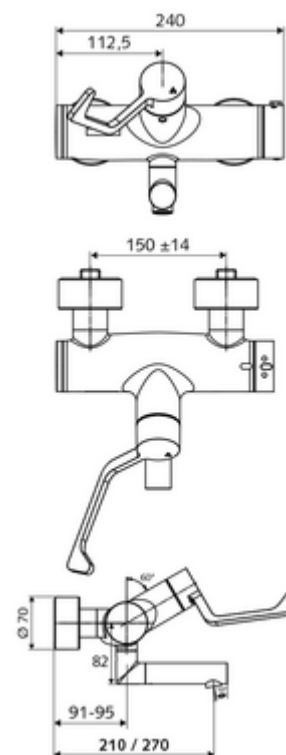

número de artículo: 01 627 06 99

Grifería de lavabo adosada VITUS VW-AH-T Agua mezclada, termostato ThermoProtect

Accionamiento manual abierto/cerrado con maneta gerontológica.

Consta de

- Grifería de lavabo adosada abierta/cerrada
  - Maneta gerontológica ergonómica 153 mm
  - ThermoProtect termostato según EN 1111, posibilidad de bloquear la temperatura a 38 °C, protección antiescaldamiento en caso de fallo del suministro de agua fría
  - Cartucho cerámico abierto / cerrado
  - 2 válvulas antirretorno (EN 1717: EB)
  - Salida orientable (bloqueable) con aireador Care, de baja generación de aerosoles
- 2 conexiones en S y embellecedores (de profundidad ajustable)

Características técnicas

- Durchfluss: 7,5 - 9,0 l/min
- Presión del caudal: 1,0 - 5,0 bar
- Temperatura de funcionamiento máx.: 70 °C (80 °C para desinfección térmica)
- Material: Salida Latón de acuerdo a la normativa de agua potable alemana; Funcionamiento Latón; Carcasa Latón de acuerdo a la normativa de agua potable alemana
- Acabado: Cromo
- Proyección a la mitad del regulador de caudal: 210 mm
- Conexión: 2x DN 15 G 1/2 RE
- Certificación: PA-IX 38236/IO, Belgaqua
- Clase de ruido: I
- Clase de caudal: O

Datos de suministro

- Peso: 5,08 kg/Unidad
- Unidades de embalaje: 1

Artículos relacionados recomendados

Conjunto de conexión en S con válvula de cierre	Artículo No.: 23 775 00 99
Válvula de desagüe de lavabo OPEN	Artículo No.: 02 002 06 99 o
Válvula de desagüe de lavabo PUSH OPEN	Artículo No.: 02 000 06 99 o