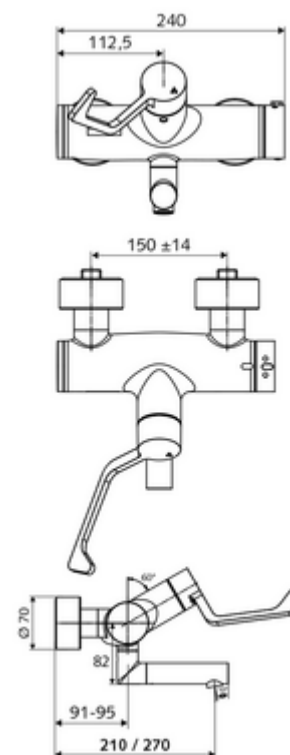

número de artículo: 01 627 06 99

Grifería de lavabo adosada VITUS VW-AH-T Agua mezclada, termostato ThermoProtect

Accionamiento manual abierto/cerrado con maneta gerontológica.

Consta de

- Grifería de lavabo adosada abierta/cerrada
 - Maneta gerontológica ergonómica 153 mm
 - ThermoProtect termostato según EN 1111, posibilidad de bloquear la temperatura a 38 °C, protección antiescaldamiento en caso de fallo del suministro de agua fría
 - Cartucho cerámico abierto / cerrado
 - 2 válvulas antirretorno (EN 1717: EB)
 - Salida orientable (bloqueable) con aireador Care, de baja generación de aerosoles
- 2 conexiones en S y embellecedores (de profundidad ajustable)

Características técnicas

- Durchfluss: 7,5 - 9,0 l/min
- Presión del caudal: 1,0 - 5,0 bar
- Temperatura de funcionamiento máx.: 70 °C (80 °C para desinfección térmica)
- Material: Salida Latón de acuerdo a la normativa de agua potable alemana; Funcionamiento Latón; Carcasa Latón de acuerdo a la normativa de agua potable alemana
- Acabado: Cromo
- Proyección a la mitad del regulador de caudal: 210 mm
- Conexión: 2x DN 15 G 1/2 RE
- Certificación: PA-IX 38236/IO, Belgaqua
- Clase de ruido: I
- Clase de caudal: O

Datos de suministro

- Peso: 5,08 kg/Unidad
- Unidades de embalaje: 1

Artículos relacionados recomendados

Conjunto de conexión en S con válvula de cierre	Artículo No.: 23 775 00 99
Válvula de desagüe de lavabo OPEN	Artículo No.: 02 002 06 99 o
Válvula de desagüe de lavabo PUSH OPEN	Artículo No.: 02 000 06 99 o