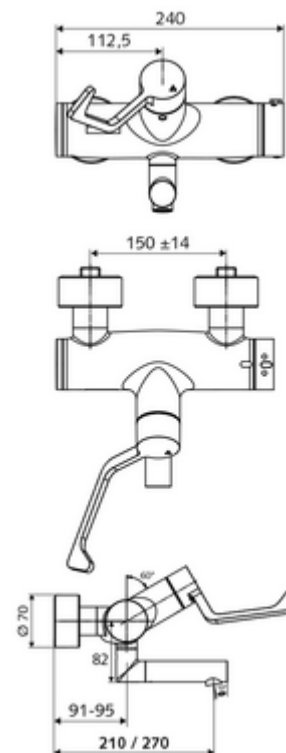

número de artículo: 01 627 06 99

Grifería de lavabo adosada VITUS VW-AH-T Agua mezclada, termostato ThermoProtect

Accionamiento manual abierto/cerrado con maneta gerontológica.

Consta de

- Grifería de lavabo adosada abierta/cerrada
 - Maneta gerontológica ergonómica 153 mm
 - ThermoProtect termostato según EN 1111, posibilidad de bloquear la temperatura a 38 °C, protección antiescaldamiento en caso de fallo del suministro de agua fría
 - Cartucho cerámico abierto / cerrado
 - 2 válvulas antirretorno (EN 1717: EB)
 - Salida orientable (bloqueable) con aireador Care, de baja generación de aerosoles
- 2 conexiones en S y embellecedores (de profundidad ajustable)

Características técnicas

- Durchfluss: 7,5 - 9,0 l/min
- Presión del caudal: 1,0 - 5,0 bar
- Temperatura de funcionamiento máx.: 70 °C (80 °C para desinfección térmica)
- Material: Salida Latón de acuerdo a la normativa de agua potable alemana; Funcionamiento Latón; Carcasa Latón de acuerdo a la normativa de agua potable alemana
- Acabado: Cromo
- Proyección a la mitad del regulador de caudal: 210 mm
- Conexión: 2x DN 15 G 1/2 RE
- Certificación: PA-IX 38236/IO, Belgaqua
- Clase de ruido: I
- Clase de caudal: O

Datos de suministro

- Peso: 5,08 kg/Unidad
- Unidades de embalaje: 1

Artículos relacionados recomendados

Conjunto de conexión en S con válvula de cierre

Artículo No.: 23 775 00 99