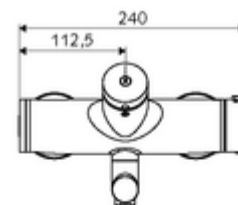

Consta de

- Grifería de lavabo temporizada y adosada
 - Botón temporizado SC
 - ThermoProtect termostato según EN 1111, posibilidad de bloquear la temperatura a 38 °C, protección antiescaldamiento en caso de fallo del suministro de agua fría
 - Cartucho temporizado SC II
 - 2 válvulas antirretorno (EN 1717: EB)
 - Salida orientable (bloqueable) con aireador
- 2 conexiones en S y embellecedores (de profundidad ajustable)

Características técnicas

- duración: 2 - 15 s ajustable (7 s Ajustado de fábrica)
- Caudal: máx. 5 l/min independiente de la presión
- Presión del caudal: 1,0 - 5,0 bar
- Temperatura de funcionamiento máx.: 70 °C (80 °C para desinfección térmica)
- Material: Salida Latón de acuerdo a la normativa de agua potable alemana; Carcasa Latón de acuerdo a la normativa de agua potable alemana
- Acabado: Cromo
- Proyección a la mitad del regulador de caudal: 270 mm
- Conexión: 2x DN 15 G 1/2 RE
- Certificación: PA-IX 38234/IO, Belgaqua
- Clase de ruido: I
- Clase de caudal: O

Datos de suministro

- Peso: 5,05 kg/Unidad
- Unidades de embalaje: 1

Artículos relacionados recomendados

Conjunto de conexión en S con válvula de cierre	Artículo No.: 23 775 00 99
Válvula de desagüe de lavabo OPEN	Artículo No.: 02 002 06 99 o
Válvula de desagüe de lavabo PUSH OPEN	Artículo No.: 02 000 06 99 o