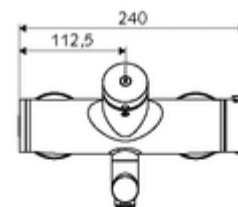

número de artículo: 01 630 06 99

Grifería de lavabo adosada VITUS VW-SC-T Agua mezclada, termostato ThermoProtect

Activación manual con proceso de cierre automático. Ajuste sencillo del tiempo de descarga.

Consta de

- Grifería de lavabo temporizada y adosada
  - Botón temporizado SC
  - ThermoProtect termostato según EN 1111, posibilidad de bloquear la temperatura a 38 °C, protección antiescaldamiento en caso de fallo del suministro de agua fría
  - Cartucho temporizado SC II
  - 2 válvulas antirretorno (EN 1717: EB)
  - Salida orientable (bloqueable) con aireador
- 2 conexiones en S y embellecedores (de profundidad ajustable)

Características técnicas

- duración: 2 - 15 s ajustable (7 s Ajustado de fábrica)
- Caudal: máx. 5 l/min independiente de la presión
- Presión del caudal: 1,0 - 5,0 bar
- Temperatura de funcionamiento máx.: 70 °C (80 °C para desinfección térmica)
- Material: Salida Latón de acuerdo a la normativa de agua potable alemana; Carcasa Latón de acuerdo a la normativa de agua potable alemana
- Acabado: Cromo
- Proyección a la mitad del regulador de caudal: 270 mm
- Conexión: 2x DN 15 G 1/2 RE
- Certificación: PA-IX 38234/IO, Belgaqua
- Clase de ruido: I
- Clase de caudal: O

Datos de suministro

- Peso: 5,05 kg/Unidad
- Unidades de embalaje: 1

Artículos relacionados recomendados

Conjunto de conexión en S con válvula de cierre	Artículo No.: 23 775 00 99
Válvula de desagüe de lavabo OPEN	Artículo No.: 02 002 06 99 o
Válvula de desagüe de lavabo PUSH OPEN	Artículo No.: 02 000 06 99 o