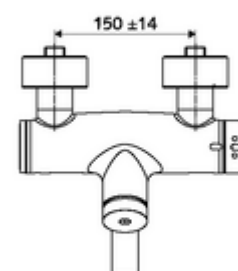

Consta de

- Grifería de lavabo temporizada y adosada
 - Botón temporizado SC
 - ThermoProtect termostato según EN 1111, posibilidad de bloquear la temperatura a 38 °C, protección antiescaldamiento en caso de fallo del suministro de agua fría
 - Cartucho temporizado SC II
 - 2 válvulas antirretorno (EN 1717: EB)
 - Salida orientable (bloqueable) con aireador
- 2 conexiones en S y embellecedores (de profundidad ajustable)

Características técnicas

- duración: 2 - 15 s ajustable (7 s Ajustado de fábrica)
- Caudal: máx. 5 l/min independiente de la presión
- Presión del caudal: 1,0 - 5,0 bar
- Temperatura de funcionamiento máx.: 70 °C (80 °C para desinfección térmica)
- Material: Salida Latón de acuerdo a la normativa de agua potable alemana; Carcasa Latón de acuerdo a la normativa de agua potable alemana
- Acabado: Cromo
- Proyección a la mitad del regulador de caudal: 270 mm
- Conexión: 2x DN 15 G 1/2 RE
- Certificación: PA-IX 38234/IO, Belgaqua
- Clase de ruido: I
- Clase de caudal: O

Datos de suministro

- Peso: 5,05 kg/Unidad
- Unidades de embalaje: 1

Artículos relacionados recomendados

Conjunto de conexión en S con válvula de cierre	Artículo No.: 23 775 00 99
Válvula de desagüe de lavabo OPEN	Artículo No.: 02 002 06 99 o
Válvula de desagüe de lavabo PUSH OPEN	Artículo No.: 02 000 06 99 o