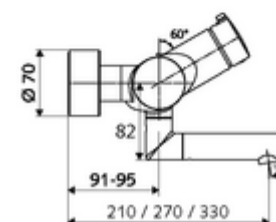

número de artículo: 01 632 06 99

Grifería de lavabo adosada VITUS VW- abierta/cerrada-T Agua mezclada, termostato ThermoProtect

Accionamiento manual abierto/cerrado.

Consta de

- Grifería de lavabo adosada abierta/cerrada
  - Botón de accionamiento on/off
  - ThermoProtect termostato según EN 1111, posibilidad de bloquear la temperatura a 38 °C, protección antiescaldamiento en caso de fallo del suministro de agua fría
  - Cartucho cerámico abierto / cerrado
  - 2 válvulas antirretorno (EN 1717: EB)
  - Salida orientable (bloqueable) con aireador
- 2 conexiones en S y embellecedores (de profundidad ajustable)

Características técnicas

- Caudal: máx. 5 l/min independiente de la presión
- Presión del caudal: 1,0 - 5,0 bar
- Temperatura de funcionamiento máx.: 70 °C (80 °C para desinfección térmica)
- Material: Salida Latón de acuerdo a la normativa de agua potable alemana; Carcasa Latón de acuerdo a la normativa de agua potable alemana
- Acabado: Cromo
- Proyección a la mitad del regulador de caudal: 270 mm
- Conexión: 2x DN 15 G 1/2 RE
- Certificación: PA-IX 38236/IO, Belgaqua
- Clase de ruido: I
- Clase de caudal: O

Datos de suministro

- Peso: 5,16 kg/Unidad
- Unidades de embalaje: 1

Artículos relacionados recomendados

Conjunto de conexión en S con válvula de cierre

Artículo No.: 23 775 00 99