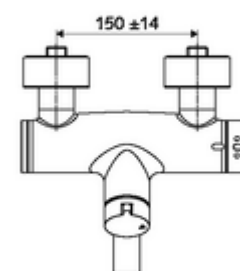

### Consta de

- Grifería de lavabo adosada abierta/cerrada
  - Botón de accionamiento on/off
  - ThermoProtect termostato según EN 1111, posibilidad de bloquear la temperatura a 38 °C, protección antiescaldamiento en caso de fallo del suministro de agua fría
  - Cartucho cerámico abierto / cerrado
  - 2 válvulas antirretorno (EN 1717: EB)
  - Salida orientable (bloqueable) con aireador
- 2 conexiones en S y embellecedores (de profundidad ajustable)

### Características técnicas

- Caudal: máx. 5 l/min independiente de la presión
- Presión del caudal: 1,0 - 5,0 bar
- Temperatura de funcionamiento máx.: 70 °C (80 °C para desinfección térmica)
- Material: Salida Latón de acuerdo a la normativa de agua potable alemana; Carcasa Latón de acuerdo a la normativa de agua potable alemana
- Acabado: Cromo
- Proyección a la mitad del regulador de caudal: 270 mm
- Conexión: 2x DN 15 G 1/2 RE
- Certificación: PA-IX 38236/IO, Belgaqua
- Clase de ruido: I
- Clase de caudal: O

### Artículos relacionados recomendados

Conjunto de conexión en S con válvula de cierre

Artículo No.: 23 775 00 99