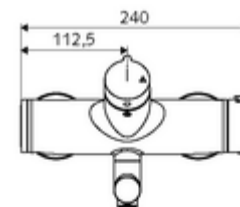

número de artículo: 01 632 06 99

Grifería de lavabo adosada VITUS VW- abierta/cerrada-T Agua mezclada, termostato ThermoProtect

Accionamiento manual abierto/cerrado.

Consta de

- Grifería de lavabo adosada abierta/cerrada
  - Botón de accionamiento on/off
  - ThermoProtect termostato según EN 1111, posibilidad de bloquear la temperatura a 38 °C, protección antiescaldamiento en caso de fallo del suministro de agua fría
  - Cartucho cerámico abierto / cerrado
  - 2 válvulas antirretorno (EN 1717: EB)
  - Salida orientable (bloqueable) con aireador
- 2 conexiones en S y embellecedores (de profundidad ajustable)

Características técnicas

- Caudal: máx. 5 l/min independiente de la presión
- Presión del caudal: 1,0 - 5,0 bar
- Temperatura de funcionamiento máx.: 70 °C (80 °C para desinfección térmica)
- Material: Salida Latón de acuerdo a la normativa de agua potable alemana; Carcasa Latón de acuerdo a la normativa de agua potable alemana
- Acabado: Cromo
- Proyección a la mitad del regulador de caudal: 270 mm
- Conexión: 2x DN 15 G 1/2 RE
- Certificación: PA-IX 38236/IO, Belgaqua
- Clase de ruido: I
- Clase de caudal: O

Datos de suministro

- Peso: 5,16 kg/Unidad
- Unidades de embalaje: 1

Artículos relacionados recomendados

Conjunto de conexión en S con válvula de cierre

Artículo No.: 23 775 00 99