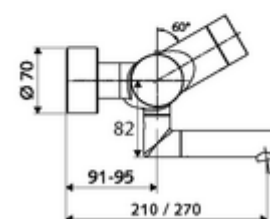

Características técnicas

- Opciones de configuración a través de SWS/SSC
  - Fuerza de funcionamiento (pequeña / mediana / grande)
  - Programación manual (desconectada/conectada)
  - Máx. tiempo de descarga (1 - 950 s)
  - Descarga antiestancamiento (apagada / 1 - 1000 s, cada 1 - 250 h tras la última descarga / cada 1 - 250 h)
  - Tiempo de bloqueo del accionamiento (desconectado / 1 - 255 s, tiempo de desconexión 1 - 2000 min)
- Opciones de configuración a través de la programación manual
  - Máx. tiempo de descarga (4 - 120 s, 10 niveles de programa)
  - Descarga antiestancamiento (apagada / 20 s, cada 24 h)
- Caudal: máx. 5 l/min independiente de la presión
- Presión del caudal: 1,0 - 5,0 bar
- Presión máx. En reposo: 8 bar
- Temperatura de funcionamiento máx.: 70 °C (80 °C para desinfección térmica)
- Material: Salida Latón de acuerdo a la normativa de agua potable alemana; Carcasa Latón de acuerdo a la normativa de agua potable alemana
- Acabado: Cromo
- Proyección a la mitad del regulador de caudal: 270 mm
- Conexión: 2x DN 15 G 1/2 RE
- Certificación: PA-IX 28575/IO, Belgaqua
- Clase de ruido: I
- Clase de caudal: O

Datos de suministro

- Peso: 5,20 kg/Unidad
- Unidades de embalaje: 1

Artículos relacionados recomendados

Conjunto de conexión en S con válvula de cierre

Artículo No.: 23 775 00 99