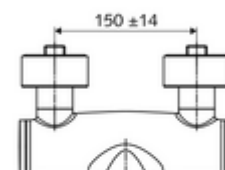

número de artículo: 01 636 06 99

Grifería de lavabo adosada VITUS VW-AH-M Agua mezclada

Accionamiento manual abierto/frío/caliente con maneta gerontológica.

Consta de

- Grifería de lavabo adosada abierta/fría/caliente
 - Maneta gerontológica ergonómica 153 mm
 - Cartucho cerámico encendido / frío / caliente con limitación de agua caliente
 - 2 válvulas antirretorno (EN 1717: EB)
 - Salida orientable (bloqueable) con aireador Care, de baja generación de aerosoles
- 2 conexiones en S y embellecedores (de profundidad ajustable)

Características técnicas

- Durchfluss: 7,5 - 9,0 l/min
- Presión del caudal: 1,0 - 5,0 bar
- Temperatura de funcionamiento máx.: 70 °C (80 °C para desinfección térmica)
- Material: Salida Latón de acuerdo a la normativa de agua potable alemana; Funcionamiento Latón; Carcasa Latón de acuerdo a la normativa de agua potable alemana
- Acabado: Cromo
- Proyección a la mitad del regulador de caudal: 270 mm
- Conexión: 2x DN 15 G 1/2 RE
- Certificación: PA-IX 38239/IO, Belgaqua
- Clase de ruido: I
- Clase de caudal: O

Datos de suministro

- Peso: 5,06 kg/Unidad
- Unidades de embalaje: 1

Artículos relacionados recomendados

Conjunto de conexión en S con válvula de cierre	Artículo No.: 23 775 00 99
Válvula de desagüe de lavabo OPEN	Artículo No.: 02 002 06 99 o
Válvula de desagüe de lavabo PUSH OPEN	Artículo No.: 02 000 06 99 o