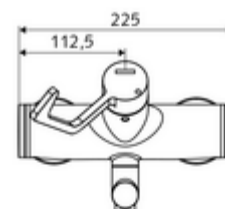

número de artículo: 01 636 06 99

Grifería de lavabo adosada VITUS VW-AH-M Agua mezclada

Accionamiento manual abierto/frío/caliente con maneta gerontológica.

Consta de

- Grifería de lavabo adosada abierta/fría/caliente
 - Maneta gerontológica ergonómica 153 mm
 - Cartucho cerámico encendido / frío / caliente con limitación de agua caliente
 - 2 válvulas antirretorno (EN 1717: EB)
 - Salida orientable (bloqueable) con aireador Care, de baja generación de aerosoles
- 2 conexiones en S y embellecedores (de profundidad ajustable)

Características técnicas

- Durchfluss: 7,5 - 9,0 l/min
- Presión del caudal: 1,0 - 5,0 bar
- Temperatura de funcionamiento máx.: 70 °C (80 °C para desinfección térmica)
- Material: Salida Latón de acuerdo a la normativa de agua potable alemana; Funcionamiento Latón; Carcasa Latón de acuerdo a la normativa de agua potable alemana
- Acabado: Cromo
- Proyección a la mitad del regulador de caudal: 270 mm
- Conexión: 2x DN 15 G 1/2 RE
- Certificación: PA-IX 38239/IO, Belgaqua
- Clase de ruido: I
- Clase de caudal: O

Datos de suministro

- Peso: 5,06 kg/Unidad
- Unidades de embalaje: 1

Artículos relacionados recomendados

Conjunto de conexión en S con válvula de cierre	Artículo No.: 23 775 00 99
Válvula de desagüe de lavabo OPEN	Artículo No.: 02 002 06 99 o
Válvula de desagüe de lavabo PUSH OPEN	Artículo No.: 02 000 06 99 o