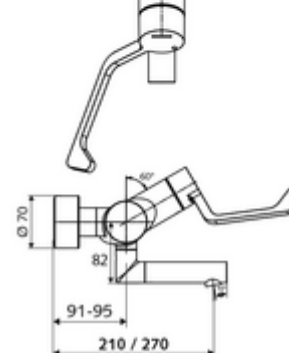

número de artículo: 01 636 06 99

Grifería de lavabo adosada VITUS VW-AH-M Agua mezclada

Accionamiento manual abierto/frío/caliente con maneta gerontológica.

Consta de

- Grifería de lavabo adosada abierta/fría/caliente
  - Maneta gerontológica ergonómica 153 mm
  - Cartucho cerámico encendido / frío / caliente con limitación de agua caliente
  - 2 válvulas antirretorno (EN 1717: EB)
  - Salida orientable (bloqueable) con aireador Care, de baja generación de aerosoles
- 2 conexiones en S y embellecedores (de profundidad ajustable)

Características técnicas

- Durchfluss: 7,5 - 9,0 l/min
- Presión del caudal: 1,0 - 5,0 bar
- Temperatura de funcionamiento máx.: 70 °C (80 °C para desinfección térmica)
- Material: Salida Latón de acuerdo a la normativa de agua potable alemana; Funcionamiento Latón; Carcasa Latón de acuerdo a la normativa de agua potable alemana
- Acabado: Cromo
- Proyección a la mitad del regulador de caudal: 270 mm
- Conexión: 2x DN 15 G 1/2 RE
- Certificación: PA-IX 38239/IO, Belgaqua
- Clase de ruido: I
- Clase de caudal: O

Datos de suministro

- Peso: 5,06 kg/Unidad
- Unidades de embalaje: 1

Artículos relacionados recomendados

Conjunto de conexión en S con válvula de cierre	Artículo No.: 23 775 00 99
Válvula de desagüe de lavabo OPEN	Artículo No.: 02 002 06 99 o
Válvula de desagüe de lavabo PUSH OPEN	Artículo No.: 02 000 06 99 o