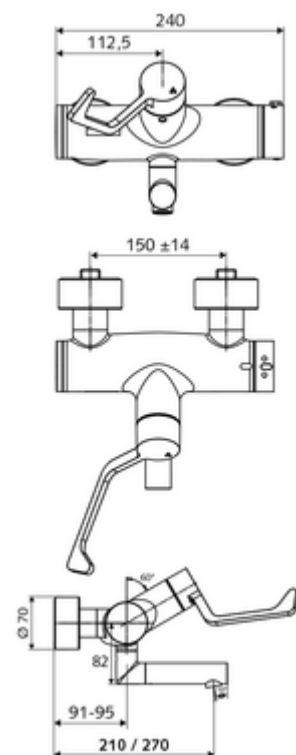

número de artículo: 01 637 06 99

Grifería de lavabo adosada VITUS VW-AH-T Agua mezclada, termostato ThermoProtect

Accionamiento manual abierto/cerrado con maneta gerontológica.

Consta de

- Grifería de lavabo adosada abierta/cerrada
 - Maneta gerontológica ergonómica 153 mm
 - ThermoProtect termostato según EN 1111, posibilidad de bloquear la temperatura a 38 °C, protección antiescaldamiento en caso de fallo del suministro de agua fría
 - Cartucho cerámico abierto / cerrado
 - 2 válvulas antirretorno (EN 1717: EB)
 - Salida orientable (bloqueable) con aireador Care, de baja generación de aerosoles
- 2 conexiones en S y embellecedores (de profundidad ajustable)

Características técnicas

- Durchfluss: 7,5 - 9,0 l/min
- Presión del caudal: 1,0 - 5,0 bar
- Temperatura de funcionamiento máx.: 70 °C (80 °C para desinfección térmica)
- Material: Salida Latón de acuerdo a la normativa de agua potable alemana; Funcionamiento Latón; Carcasa Latón de acuerdo a la normativa de agua potable alemana
- Acabado: Cromo
- Proyección a la mitad del regulador de caudal: 270 mm
- Conexión: 2x DN 15 G 1/2 RE
- Certificación: PA-IX 38236/IO, Belgaqua
- Clase de ruido: I
- Clase de caudal: O

Datos de suministro

- Peso: 5,25 kg/Unidad
- Unidades de embalaje: 1

Artículos relacionados recomendados

Conjunto de conexión en S con válvula de cierre	Artículo No.: 23 775 00 99
Válvula de desagüe de lavabo OPEN	Artículo No.: 02 002 06 99 o
Válvula de desagüe de lavabo PUSH OPEN	Artículo No.: 02 000 06 99 o