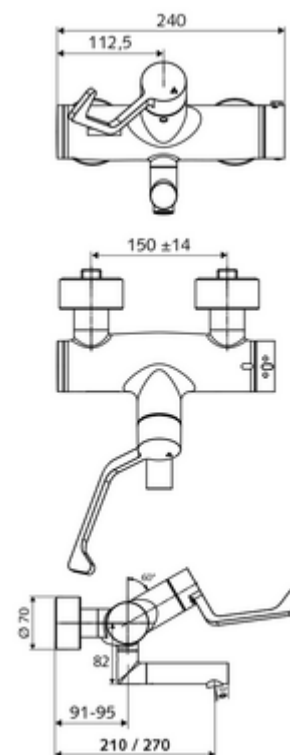

número de artículo: 01 637 06 99

Grifería de lavabo adosada VITUS VW-AH-T Agua mezclada, termostato ThermoProtect

Accionamiento manual abierto/cerrado con maneta gerontológica.

Consta de

- Grifería de lavabo adosada abierta/cerrada
 - Maneta gerontológica ergonómica 153 mm
 - ThermoProtect termostato según EN 1111, posibilidad de bloquear la temperatura a 38 °C, protección antiescaldamiento en caso de fallo del suministro de agua fría
 - Cartucho cerámico abierto / cerrado
 - 2 válvulas antirretorno (EN 1717: EB)
 - Salida orientable (bloqueable) con aireador Care, de baja generación de aerosoles
- 2 conexiones en S y embellecedores (de profundidad ajustable)

Características técnicas

- Durchfluss: 7,5 - 9,0 l/min
- Presión del caudal: 1,0 - 5,0 bar
- Temperatura de funcionamiento máx.: 70 °C (80 °C para desinfección térmica)
- Material: Salida Latón de acuerdo a la normativa de agua potable alemana; Funcionamiento Latón; Carcasa Latón de acuerdo a la normativa de agua potable alemana
- Acabado: Cromo
- Proyección a la mitad del regulador de caudal: 270 mm
- Conexión: 2x DN 15 G 1/2 RE
- Certificación: PA-IX 38236/IO, Belgaqua
- Clase de ruido: I
- Clase de caudal: O

Datos de suministro

- Peso: 5,25 kg/Unidad
- Unidades de embalaje: 1

Artículos relacionados recomendados

| | |
|---|------------------------------|
| Conjunto de conexión en S con válvula de cierre | Artículo No.: 23 775 00 99 |
| Válvula de desagüe de lavabo OPEN | Artículo No.: 02 002 06 99 o |
| Válvula de desagüe de lavabo PUSH OPEN | Artículo No.: 02 000 06 99 o |