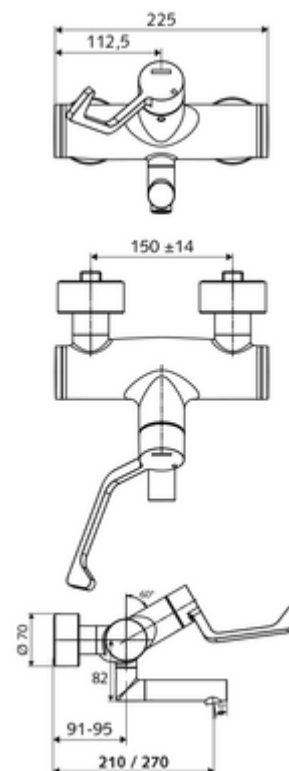

número de artículo: 01 656 06 99

Grifería de lavabo adosada VITUS VW-AH-M Agua mezclada

Accionamiento manual abierto/frío/caliente con maneta gerontológica.

Consta de

- Grifería de lavabo adosada abierta/fría/caliente
 - Maneta gerontológica ergonómica 153 mm
 - Válvula para realizar la desinfección térmica manual (de acuerdo a DVGW W 551)
 - Cartucho cerámico encendido / frío / caliente con limitación de agua caliente
 - 2 válvulas antirretorno (EN 1717: EB)
 - Salida orientable (bloqueable) con aireador Care, de baja generación de aerosoles
- 2 conexiones en S y embellecedores (de profundidad ajustable)

Características técnicas

- Durchfluss: 7,5 - 9,0 l/min
- Presión del caudal: 1,0 - 5,0 bar
- Temperatura de funcionamiento máx.: 70 °C (80 °C para desinfección térmica)
- Material: Salida Latón de acuerdo a la normativa de agua potable alemana; Funcionamiento Latón; Carcasa Latón de acuerdo a la normativa de agua potable alemana
- Acabado: Cromo
- Proyección a la mitad del regulador de caudal: 210 mm
- Conexión: 2x DN 15 G 1/2 RE
- Certificación: PA-IX 38239/IO, Belgaqua, WRAS solicitado
- Clase de ruido: I
- Clase de caudal: O

Datos de suministro

- Peso: 4,93 kg/Unidad
- Unidades de embalaje: 1

Artículos relacionados recomendados

Conjunto de conexión en S con válvula de cierre	Artículo No.: 23 775 00 99
Válvula de desagüe de lavabo OPEN	Artículo No.: 02 002 06 99 o
Válvula de desagüe de lavabo PUSH OPEN	Artículo No.: 02 000 06 99 o