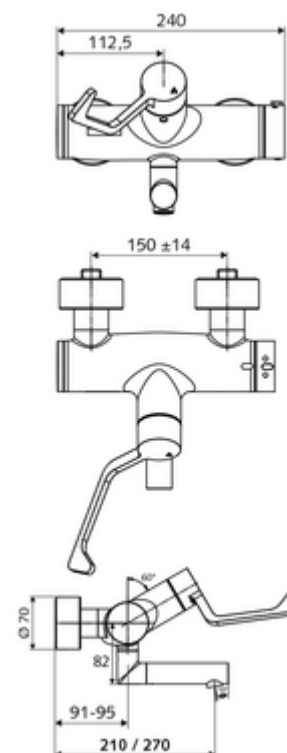

número de artículo: 01 657 06 99

Grifería de lavabo adosada VITUS VW-AH-T Agua mezclada, termostato ThermoProtect

Accionamiento manual abierto/cerrado con maneta gerontológica.

Consta de

- Grifería de lavabo adosada abierta/cerrada
 - Maneta gerontológica ergonómica 153 mm
 - ThermoProtect termostato según EN 1111, posibilidad de bloquear la temperatura a 38 °C, protección antiescaldamiento en caso de fallo del suministro de agua fría
 - Válvula para realizar la desinfección térmica manual (de acuerdo a DVGW W 551)
 - Cartucho cerámico abierto / cerrado
 - 2 válvulas antirretorno (EN 1717: EB)
 - Salida orientable (bloqueable) con aireador Care, de baja generación de aerosoles
- 2 conexiones en S y embellecedores (de profundidad ajustable)

Características técnicas

- Durchfluss: 7,5 - 9,0 l/min
- Presión del caudal: 1,0 - 5,0 bar
- Temperatura de funcionamiento máx.: 70 °C (80 °C para desinfección térmica)
- Material: Salida Latón de acuerdo a la normativa de agua potable alemana; Funcionamiento Latón; Carcasa Latón de acuerdo a la normativa de agua potable alemana
- Acabado: Cromo
- Proyección a la mitad del regulador de caudal: 210 mm
- Conexión: 2x DN 15 G 1/2 RE
- Certificación: PA-IX 38236/IO, Belgaqua, WRAS solicitado
- Clase de ruido: I
- Clase de caudal: O

Datos de suministro

- Peso: 5,18 kg/Unidad
- Unidades de embalaje: 1

Artículos relacionados recomendados

Conjunto de conexión en S con válvula de cierre	Artículo No.: 23 775 00 99
Válvula de desagüe de lavabo OPEN	Artículo No.: 02 002 06 99 o
Válvula de desagüe de lavabo PUSH OPEN	Artículo No.: 02 000 06 99 o