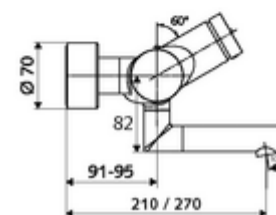

Consta de

- Grifería de lavabo temporizada y adosada
 - Botón temporizado SC
 - ThermoProtect termostato según EN 1111, posibilidad de bloquear la temperatura a 38 °C, protección antiescaldamiento en caso de fallo del suministro de agua fría
 - Válvula para realizar la desinfección térmica manual (de acuerdo a DVGW W 551)
 - Cartucho temporizado SC II
 - 2 válvulas antirretorno (EN 1717: EB)
 - Salida orientable (bloqueable) con aireador
- 2 conexiones en S y embellecedores (de profundidad ajustable)

Características técnicas

- duración: 2 - 15 s ajustable (7 s Ajustado de fábrica)
- Caudal: máx. 5 l/min independiente de la presión
- Presión del caudal: 1,0 - 5,0 bar
- Temperatura de funcionamiento máx.: 70 °C (80 °C para desinfección térmica)
- Material: Salida Latón de acuerdo a la normativa de agua potable alemana; Carcasa Latón de acuerdo a la normativa de agua potable alemana
- Acabado: Cromo
- Proyección a la mitad del regulador de caudal: 270 mm
- Conexión: 2x DN 15 G 1/2 RE
- Certificación: PA-IX 38234/IO, Belgaqua
- Clase de ruido: I
- Clase de caudal: O

Datos de suministro

- Peso: 5,08 kg/Unidad
- Unidades de embalaje: 1

Artículos relacionados recomendados

Conjunto de conexión en S con válvula de cierre	Artículo No.: 23 775 00 99
Válvula de desagüe de lavabo OPEN	Artículo No.: 02 002 06 99 o
Válvula de desagüe de lavabo PUSH OPEN	Artículo No.: 02 000 06 99 o