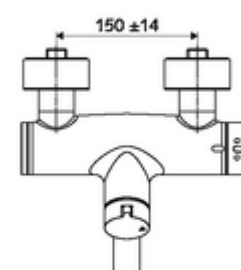

### Consta de

- Grifería de lavabo adosada abierta/cerrada
  - Botón de accionamiento on/off
  - ThermoProtect termostato según EN 1111, posibilidad de bloquear la temperatura a 38 °C, protección antiescaldamiento en caso de fallo del suministro de agua fría
  - Válvula para realizar la desinfección térmica manual (de acuerdo a DVGW W 551)
  - Cartucho cerámico abierto / cerrado
  - 2 válvulas antirretorno (EN 1717: EB)
  - Salida orientable (bloqueable) con aireador
- 2 conexiones en S y embellecedores (de profundidad ajustable)

### Características técnicas

- Caudal: máx. 5 l/min independiente de la presión
- Presión del caudal: 1,0 - 5,0 bar
- Temperatura de funcionamiento máx.: 70 °C (80 °C para desinfección térmica)
- Material: Salida Latón de acuerdo a la normativa de agua potable alemana; Carcasa Latón de acuerdo a la normativa de agua potable alemana
- Acabado: Cromo
- Proyección a la mitad del regulador de caudal: 270 mm
- Conexión: 2x DN 15 G 1/2 RE
- Certificación: PA-IX 38236/IO, Belgaqua
- Clase de ruido: I
- Clase de caudal: O

### Artículos relacionados recomendados

Conjunto de conexión en S con válvula de cierre

Artículo No.: 23 775 00 99