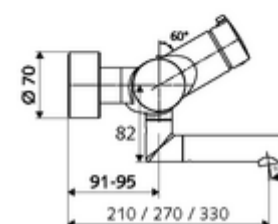

número de artículo: 01 660 06 99

Grifería de lavabo adosada VITUS VW- abierta/cerrada-T Agua mezclada, termostato ThermoProtect

Accionamiento manual abierto/cerrado.

Consta de

- Grifería de lavabo adosada abierta/cerrada
 - Botón de accionamiento on/off
 - ThermoProtect termostato según EN 1111, posibilidad de bloquear la temperatura a 38 °C, protección antiescaldamiento en caso de fallo del suministro de agua fría
 - Válvula para realizar la desinfección térmica manual (de acuerdo a DVGW W 551)
 - Cartucho cerámico abierto / cerrado
 - 2 válvulas antirretorno (EN 1717: EB)
 - Salida orientable (bloqueable) con aireador
- 2 conexiones en S y embellecedores (de profundidad ajustable)

Características técnicas

- Caudal: máx. 5 l/min independiente de la presión
- Presión del caudal: 1,0 - 5,0 bar
- Temperatura de funcionamiento máx.: 70 °C (80 °C para desinfección térmica)
- Material: Salida Latón de acuerdo a la normativa de agua potable alemana; Carcasa Latón de acuerdo a la normativa de agua potable alemana
- Acabado: Cromo
- Proyección a la mitad del regulador de caudal: 270 mm
- Conexión: 2x DN 15 G 1/2 RE
- Certificación: PA-IX 38236/IO, Belgaqua
- Clase de ruido: I
- Clase de caudal: O

Datos de suministro

- Peso: 5,26 kg/Unidad
- Unidades de embalaje: 1

Artículos relacionados recomendados

Conjunto de conexión en S con válvula de cierre

Artículo No.: 23 775 00 99