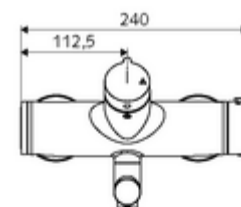

número de artículo: 01 660 06 99

Grifería de lavabo adosada VITUS VW- abierta/cerrada-T Agua mezclada, termostato ThermoProtect

Accionamiento manual abierto/cerrado.

Consta de

- Grifería de lavabo adosada abierta/cerrada
 - Botón de accionamiento on/off
 - ThermoProtect termostato según EN 1111, posibilidad de bloquear la temperatura a 38 °C, protección antiescaldamiento en caso de fallo del suministro de agua fría
 - Válvula para realizar la desinfección térmica manual (de acuerdo a DVGW W 551)
 - Cartucho cerámico abierto / cerrado
 - 2 válvulas antirretorno (EN 1717: EB)
 - Salida orientable (bloqueable) con aireador
- 2 conexiones en S y embellecedores (de profundidad ajustable)

Características técnicas

- Caudal: máx. 5 l/min independiente de la presión
- Presión del caudal: 1,0 - 5,0 bar
- Temperatura de funcionamiento máx.: 70 °C (80 °C para desinfección térmica)
- Material: Salida Latón de acuerdo a la normativa de agua potable alemana; Carcasa Latón de acuerdo a la normativa de agua potable alemana
- Acabado: Cromo
- Proyección a la mitad del regulador de caudal: 270 mm
- Conexión: 2x DN 15 G 1/2 RE
- Certificación: PA-IX 38236/IO, Belgaqua
- Clase de ruido: I
- Clase de caudal: O

Datos de suministro

- Peso: 5,26 kg/Unidad
- Unidades de embalaje: 1

Artículos relacionados recomendados

Conjunto de conexión en S con válvula de cierre

Artículo No.: 23 775 00 99