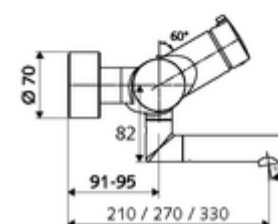

número de artículo: 01 692 06 99

Grifería de lavabo adosada VITUS VW- abierta/cerrada-T Agua mezclada, termostato ThermoProtect

Accionamiento manual abierto/cerrado.

Consta de

- Grifería de lavabo adosada abierta/cerrada
  - Botón de accionamiento on/off
  - ThermoProtect termostato según EN 1111, posibilidad de bloquear la temperatura a 38 °C, protección antiescaldamiento en caso de fallo del suministro de agua fría
  - Válvula para realizar la desinfección térmica manual (de acuerdo a DVGW W 551)
  - Cartucho cerámico abierto / cerrado
  - 2 válvulas antirretorno (EN 1717: EB)
  - Salida orientable (bloqueable) con aireador
- 2 conexiones en S y embellecedores (de profundidad ajustable)

Características técnicas

- Caudal: máx. 5 l/min independiente de la presión
- Presión del caudal: 1,0 - 5,0 bar
- Temperatura de funcionamiento máx.: 70 °C (80 °C para desinfección térmica)
- Material: Salida Latón de acuerdo a la normativa de agua potable alemana; Carcasa Latón de acuerdo a la normativa de agua potable alemana
- Acabado: Cromo
- Proyección a la mitad del regulador de caudal: 330 mm
- Conexión: 2x DN 15 G 1/2 RE
- Certificación: Belgaqua

Datos de suministro

- Peso: 5,38 kg/Unidad
- Unidades de embalaje: 1

Artículos relacionados recomendados

Conjunto de conexión en S con válvula de cierre

Artículo No.: 23 775 00 99

una noticia

- Artículo descatalogado, disponible hasta agotar existencias.