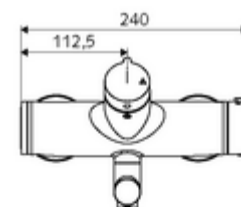

número de artículo: 01 692 06 99

Grifería de lavabo adosada VITUS VW- abierta/cerrada-T Agua mezclada, termostato ThermoProtect

Accionamiento manual abierto/cerrado.

Consta de

- Grifería de lavabo adosada abierta/cerrada
  - Botón de accionamiento on/off
  - ThermoProtect termostato según EN 1111, posibilidad de bloquear la temperatura a 38 °C, protección antiescaldamiento en caso de fallo del suministro de agua fría
  - Válvula para realizar la desinfección térmica manual (de acuerdo a DVGW W 551)
  - Cartucho cerámico abierto / cerrado
  - 2 válvulas antirretorno (EN 1717: EB)
  - Salida orientable (bloqueable) con aireador
- 2 conexiones en S y embellecedores (de profundidad ajustable)

Características técnicas

- Caudal: máx. 5 l/min independiente de la presión
- Presión del caudal: 1,0 - 5,0 bar
- Temperatura de funcionamiento máx.: 70 °C (80 °C para desinfección térmica)
- Material: Salida Latón de acuerdo a la normativa de agua potable alemana; Carcasa Latón de acuerdo a la normativa de agua potable alemana
- Acabado: Cromo
- Proyección a la mitad del regulador de caudal: 330 mm
- Conexión: 2x DN 15 G 1/2 RE
- Certificación: Belgaqua

Datos de suministro

- Peso: 5,38 kg/Unidad
- Unidades de embalaje: 1

Artículos relacionados recomendados

Conjunto de conexión en S con válvula de cierre

Artículo No.: 23 775 00 99

una noticia

- Artículo descatalogado, disponible hasta agotar existencias.