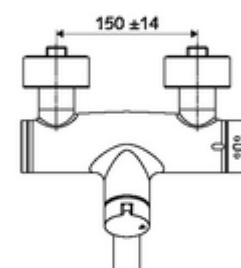

### Consta de

- Grifería de lavabo adosada abierta/cerrada
  - Botón de accionamiento on/off
  - ThermoProtect termostato según EN 1111, posibilidad de bloquear la temperatura a 38 °C, protección antiescaldamiento en caso de fallo del suministro de agua fría
  - Válvula para realizar la desinfección térmica manual (de acuerdo a DVGW W 551)
  - Cartucho cerámico abierto / cerrado
  - 2 válvulas antirretorno (EN 1717: EB)
  - Salida orientable (bloqueable) con aireador
- 2 conexiones en S y embellecedores (de profundidad ajustable)

### Características técnicas

- Caudal: máx. 5 l/min independiente de la presión
- Presión del caudal: 1,0 - 5,0 bar
- Temperatura de funcionamiento máx.: 70 °C (80 °C para desinfección térmica)
- Material: Salida Latón de acuerdo a la normativa de agua potable alemana; Carcasa Latón de acuerdo a la normativa de agua potable alemana
- Acabado: Cromo
- Proyección a la mitad del regulador de caudal: 330 mm
- Conexión: 2x DN 15 G 1/2 RE
- Certificación: Belgaqua

### Artículos relacionados recomendados

Conjunto de conexión en S con válvula de cierre

Artículo No.: 23 775 00 99