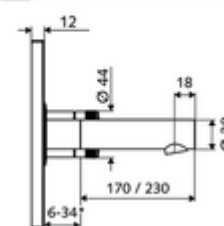

número de artículo: 01 932 06 99

Grifería de lavabo empotrada LINUS W-E-M Agua mezclada

Para Masterbox empotrada WBW-E-M. Controlado por sensor de infrarrojos.
Alimentación a red. Adecuado para la interconexión con el sistema de gestión de agua SWS de SCHELL. Parametrizable mediante SCHELL Single Control SSC.

Características técnicas

- Opciones de configuración a través de SWS/SSC
 - Rango del sensor (corto / medio / largo)
 - Programación mediante reflejo de corto alcance (desconectada/conectada)
 - Máx. tiempo de descarga (1 - 360 s)
 - Tiempo de seguimiento (0,6 - 60 s)
 - Descarga antiestancamiento (apagada / 5 - 600 s, cada 1 - 240 h tras la última descarga / cada 1 - 240 h)
 - Descarga continua para la desinfección térmica, con protección antiescaldamiento (apagada / 15 - 600 s)
 - Flujo continuo (apagado / 15 - 600 s)
 - Modo de ahorro de energía (apagado / 1 - 254 h tras la última utilización)
 - Parada de limpieza (apagada / 60 - 360 s)
- Opciones de configuración manual
 - Rango del sensor (corto / medio / largo)
 - Descarga antiestancamiento (apagada / 30 s, cada 24 h tras la última descarga / cada 24 h)
 - Descarga continua para la desinfección térmica, con protección antiescaldamiento (apagada / 300 s / 120 s)
 - Parada de limpieza (apagada / 60 s)
- Caudal: máx. 5 l/min independiente de la presión
- Presión del caudal: 1,0 - 5,0 bar
- Presión máx. En reposo: 8 bar
- Temperatura de funcionamiento máx.: 70 °C (80 °C para desinfección térmica)
- Material: Salida Latón de acuerdo a la normativa de agua potable alemana; Funcionamiento Latón; Placa frontal Latón
- Acabado: Salida Cromo; Funcionamiento Cromo; Placa frontal Cromo
- Auslauf: L 170 mm
- Medidas del panel frontal: a 188 mm x a 180 mm x p 12 mm