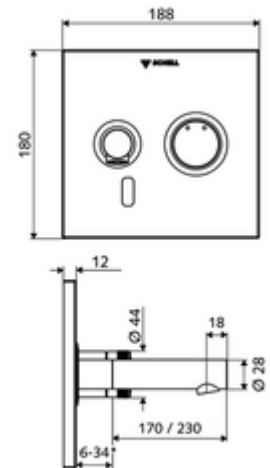

* In Abhängigkeit der SCHELL Unterputz-Masterbox

Consta de

- Placa frontal con ventana de sensor de infrarrojos
 - Botón de accionamiento para agua mezclada con casquillo de pulsación
- Bastidor de montaje con sensor electrónico de infrarrojos, programable
- Transformador oculto 9 VCC, 100 - 240 VCA, 50 - 60 Hz
- Grifería mural con aireador (antirrobo)
- Material de instalación

Características técnicas

- Opciones de configuración a través de SWS/SSC
 - Rango del sensor (corto / medio / largo)
 - Programación mediante reflejo de corto alcance (desconectada/conectada)
 - Máx. tiempo de descarga (1 - 360 s)
 - Tiempo de seguimiento (0,6 - 60 s)
 - Descarga antiestancamiento (apagada / 5 - 600 s, cada 1 - 240 h tras la última descarga / cada 1 - 240 h)
 - Descarga continua para la desinfección térmica, con protección antiescaldamiento (apagada / 15 - 600 s)
 - Flujo continuo (apagado / 15 - 600 s)
 - Modo de ahorro de energía (apagado / 1 - 254 h tras la última utilización)
 - Parada de limpieza (apagada / 60 - 360 s)
- Opciones de configuración manual
 - Rango del sensor (corto / medio / largo)
 - Descarga antiestancamiento (apagada / 30 s, cada 24 h tras la última descarga / cada 24 h)
 - Descarga continua para la desinfección térmica, con protección antiescaldamiento (apagada / 300 s / 120 s)
 - Parada de limpieza (apagada / 60 s)
- Caudal: máx. 5 l/min independiente de la presión
- Presión del caudal: 1,0 - 5,0 bar
- Presión máx. En reposo: 8 bar
- Temperatura de funcionamiento máx.: 70 °C (80 °C para desinfección térmica)
- Material: Salida Latón de acuerdo a la normativa de agua potable alemana; Funcionamiento Latón; Placa frontal Latón
- Acabado: Salida Cromo; Funcionamiento Cromo; Placa frontal Cromo
- Auslauf: L 230 mm
- Medidas del panel frontal: a 188 mm x a 180 mm x p 12 mm