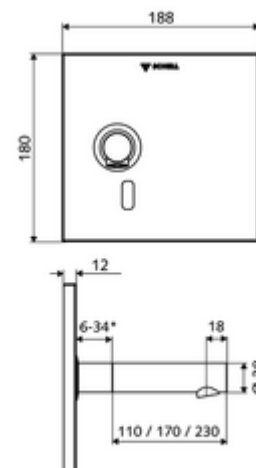

## Grifería de lavabo empotrada LINUS W-E-V Agua fría / agua premezclada

Para Masterbox empotrada WBW-E-V. Controlado por sensor de infrarrojos.  
Alimentación a batería. Adecuado para la interconexión con el sistema de gestión de agua SWS de SCHELL. Parametrizable mediante SCHELL Single Control SSC.