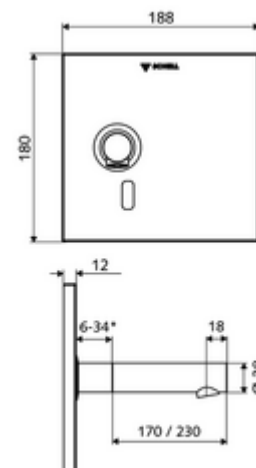

número de artículo: 01 939 28 99

Grifería de lavabo empotrada LINUS W-E-V Agua fría / agua premezclada

Para Masterbox empotrada WBW-E-V. Controlado por sensor de infrarrojos.
Alimentación a batería. Adecuado para la interconexión con el sistema de gestión de agua SWS de SCHELL. Parametrizable mediante SCHELL Single Control SSC.

* In Abhängigkeit der SCHELL Unterputz-Masterbox

Consta de

- Placa frontal con ventana de sensor de infrarrojos
- Bastidor de montaje con sensor electrónico de infrarrojos, programable
- Compartimento para baterías 6 V, clase de protección IP 65
- 4x baterías alcalinas AA 1,5 V
- Grifería mural con aireador (antirrobo)
- Material de instalación