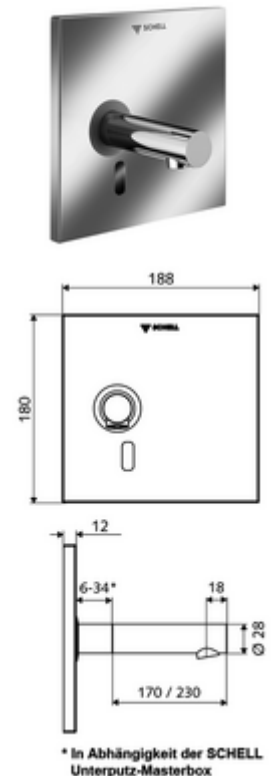

Características técnicas

- Opciones de configuración a través de SWS/SSC
  - Rango del sensor (corto / medio / largo)
  - Programación mediante reflejo de corto alcance (desconectada/conectada)
  - Máx. tiempo de descarga (1 - 360 s)
  - Tiempo de seguimiento (0,6 - 60 s)
  - Descarga antiestancamiento (apagada / 5 - 600 s, cada 1 - 240 h tras la última descarga / cada 1 - 240 h)
  - Descarga continua para la desinfección térmica, con protección antiescaldamiento (apagada / 15 - 600 s)
  - Flujo continuo (apagado / 15 - 600 s)
  - Modo de ahorro de energía (apagado / 1 - 254 h tras la última utilización)
  - Parada de limpieza (apagada / 60 - 360 s)
- Opciones de configuración manual
  - Rango del sensor (corto / medio / largo)
  - Descarga antiestancamiento (apagada / 30 s, cada 24 h tras la última descarga / cada 24 h)
  - Descarga continua para la desinfección térmica, con protección antiescaldamiento (apagada / 300 s / 120 s)
  - Parada de limpieza (apagada / 60 s)
- Caudal: máx. 5 l/min independiente de la presión
- Presión del caudal: 1,0 - 5,0 bar
- Presión máx. En reposo: 8 bar
- Temperatura de funcionamiento máx.: 70 °C (80 °C para desinfección térmica)
- Material: Salida Latón de acuerdo a la normativa de agua potable alemana; Placa frontal Acero inoxidable
- Acabado: Salida Cromo; Placa frontal Acero inoxidable cepillado
- Auslauf: L 230 mm
- Medidas del panel frontal: a 188 mm x a 180 mm x p 12 mm

Datos de suministro

- Peso: 1,96 kg/Unidad
- Unidades de embalaje: 1

Artículos relacionados necesarios

Masterbox empotrada WBW-E-V

Artículo No.: 01 947 00 99