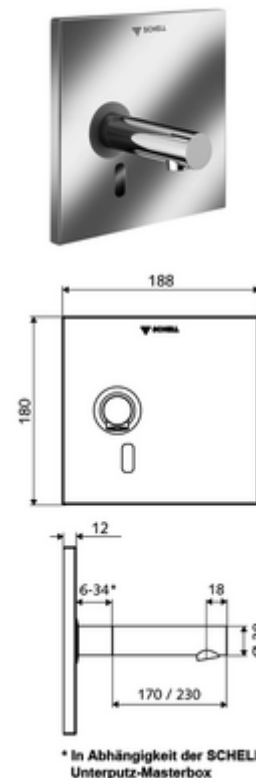

Características técnicas

- Opciones de configuración a través de SWS/SSC
  - Rango del sensor (corto / medio / largo)
  - Programación mediante reflejo de corto alcance (desconectada/conectada)
  - Máx. tiempo de descarga (1 - 360 s)
  - Tiempo de seguimiento (0,6 - 60 s)
  - Descarga antiestancamiento (apagada / 5 - 600 s, cada 1 - 240 h tras la última descarga / cada 1 - 240 h)
  - Descarga continua para la desinfección térmica, con protección antiestancamiento (apagada / 15 - 600 s)
  - Flujo continuo (apagado / 15 - 600 s)
  - Modo de ahorro de energía (apagado / 1 - 254 h tras la última utilización)
  - Parada de limpieza (apagada / 60 - 360 s)
- Opciones de configuración manual
  - Rango del sensor (corto / medio / largo)
  - Descarga antiestancamiento (apagada / 30 s, cada 24 h tras la última descarga / cada 24 h)
  - Descarga continua para la desinfección térmica, con protección antiestancamiento (apagada / 300 s / 120 s)
  - Parada de limpieza (apagada / 60 s)
- Caudal: máx. 5 l/min independiente de la presión
- Presión del caudal: 1,0 - 5,0 bar
- Presión máx. En reposo: 8 bar
- Temperatura de funcionamiento máx.: 70 °C (80 °C para desinfección térmica)
- Material: Salida Latón de acuerdo a la normativa de agua potable alemana; Placa frontal Acero inoxidable
- Acabado: Salida Cromo; Placa frontal Acero inoxidable cepillado
- Auslauf: L 110 mm
- Medidas del panel frontal: a 188 mm x a 180 mm x p 12 mm

Datos de suministro

- Peso: 1,61 kg/Unidad
- Unidades de embalaje: 1

Artículos relacionados necesarios

Masterbox empotrada WBW-E-V

Artículo No.: 01 947 00 99