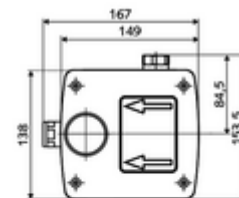

número de artículo: 01 947 00 99

Masterbox empotrada WBW-E-V Agua fría / agua premezclada

Para griferías de lavabo empotradas LINUS W-E-V. Activación electrónica. Con mecanismos sellados y válvula de aislamiento interna.

Consta de

- Masterbox
  - Carcasa para obra
  - Grifería de lavabo empotrada con válvula de aislamiento
  - Electroválvula 6 V
  - Prefiltro
  - Válvula antirretorno (EN 1717: EB)
  - Alojamiento para grifería mural
- Boquilla de descarga
- Tapa empotrada

Características técnicas

- Caudal a 3 bar: 15 l/min
- Presión del caudal: 1,0 - 5,0 bar
- Presión máx. En reposo: 8 bar
- Temperatura de funcionamiento máx.: 70 °C (80 °C para desinfección térmica)
- Material: Carcasa Plástico; Trayectoria del agua Latón resistente a la descincificación de acuerdo a la normativa de agua potable alemana
- Dimensiones: A 149 mm x A 138 mm x P 140 mm
- Profundidad de instalación: 100 - 124 mm
- Conexión: G 1/2 RI
- Certificación: Belgaqua

Datos de suministro

- Peso: 1,98 kg/Unidad
- Unidades de embalaje: 1

Artículos relacionados necesarios

Grifería de lavabo empotrada LINUS W-E-V	Artículo No.: 01 938 06 99	o
Grifería de lavabo empotrada LINUS W-E-V	Artículo No.: 01 939 06 99	o
Grifería de lavabo empotrada LINUS W-E-V	Artículo No.: 01 938 28 99	o
Grifería de lavabo empotrada LINUS W-E-V	Artículo No.: 01 939 28 99	o
Grifería de lavabo empotrada LINUS W-E-V	Artículo No.: 01 941 06 99	o
Grifería de lavabo empotrada LINUS W-E-V	Artículo No.: 01 942 06 99	o
Grifería de lavabo empotrada LINUS W-E-V	Artículo No.: 01 941 28 99	o
Grifería de lavabo empotrada LINUS W-E-V	Artículo No.: 01 942 28 99	o

Para el sellado de construcción según la norma DIN 18534

Collarín para zonas de expansión	Artículo No.: 00 919 00 99

Artículos relacionados recomendados

Bastidor de lavabo MONTUS	Artículo No.: 03 088 00 99