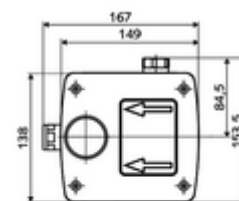

número de artículo: 01 947 00 99

Masterbox empotrada WBW-E-V Agua fría / agua premezclada

Para griferías de lavabo empotradas LINUS W-E-V. Activación electrónica. Con mecanismos sellados y válvula de aislamiento interna.

Consta de

- Masterbox
  - Carcasa para obra
  - Grifería de lavabo empotrada con válvula de aislamiento
  - Electroválvula 6 V
  - Prefiltro
  - Válvula antirretorno (EN 1717: EB)
  - Alojamiento para grifería mural
- Boquilla de descarga
- Tapa empotrada

Características técnicas

- Caudal a 3 bar: 15 l/min
- Presión del caudal: 1,0 - 5,0 bar
- Presión máx. En reposo: 8 bar
- Temperatura de funcionamiento máx.: 70 °C (80 °C para desinfección térmica)
- Material: Carcasa Plástico; Trayectoria del agua Latón resistente a la descincificación de acuerdo a la normativa de agua potable alemana
- Dimensiones: A 149 mm x A 138 mm x P 140 mm
- Profundidad de instalación: 100 - 124 mm
- Conexión: G 1/2 RI
- Certificación: Belgaqua

Datos de suministro

- Peso: 1,98 kg/Unidad
- Unidades de embalaje: 1

Artículos relacionados necesarios

Grifería de lavabo empotrada LINUS W-E-V	Artículo No.: 01 938 06 99	o
Grifería de lavabo empotrada LINUS W-E-V	Artículo No.: 01 939 06 99	o
Grifería de lavabo empotrada LINUS W-E-V	Artículo No.: 01 938 28 99	o
Grifería de lavabo empotrada LINUS W-E-V	Artículo No.: 01 939 28 99	o
Grifería de lavabo empotrada LINUS W-E-V	Artículo No.: 01 941 06 99	o
Grifería de lavabo empotrada LINUS W-E-V	Artículo No.: 01 942 06 99	o
Grifería de lavabo empotrada LINUS W-E-V	Artículo No.: 01 941 28 99	o
Grifería de lavabo empotrada LINUS W-E-V	Artículo No.: 01 942 28 99	o

Para el sellado de construcción según la norma DIN 18534

Collarín para zonas de expansión	Artículo No.: 00 919 00 99

Artículos relacionados recomendados

Bastidor de lavabo MONTUS	Artículo No.: 03 088 00 99