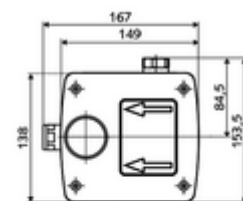

número de artículo: 01 947 00 99

Masterbox empotrada WBW-E-V Agua fría / agua premezclada

Para griferías de lavabo empotradas LINUS W-E-V. Activación electrónica. Con mecanismos sellados y válvula de aislamiento interna.

Consta de

- Masterbox
  - Carcasa para obra
  - Grifería de lavabo empotrada con válvula de aislamiento
  - Electroválvula 6 V
  - Prefiltro
  - Válvula antirretorno (EN 1717: EB)
  - Alojamiento para grifería mural
- Boquilla de descarga
- Tapa empotrada

Características técnicas

- Caudal a 3 bar: 15 l/min
- Presión del caudal: 1,0 - 5,0 bar
- Presión máx. En reposo: 8 bar
- Temperatura de funcionamiento máx.: 70 °C (80 °C para desinfección térmica)
- Material: Carcasa Plástico; Trayectoria del agua Latón resistente a la descincificación de acuerdo a la normativa de agua potable alemana
- Dimensiones: A 149 mm x A 138 mm x P 140 mm
- Profundidad de instalación: 100 - 124 mm
- Conexión: G 1/2 RI
- Certificación: Belgaqua

Datos de suministro

- Peso: 1,98 kg/Unidad
- Unidades de embalaje: 1

Artículos relacionados necesarios

Grifería de lavabo empotrada LINUS W-E-V	Artículo No.: 01 938 06 99	o
Grifería de lavabo empotrada LINUS W-E-V	Artículo No.: 01 939 06 99	o
Grifería de lavabo empotrada LINUS W-E-V	Artículo No.: 01 938 28 99	o
Grifería de lavabo empotrada LINUS W-E-V	Artículo No.: 01 939 28 99	o
Grifería de lavabo empotrada LINUS W-E-V	Artículo No.: 01 941 06 99	o
Grifería de lavabo empotrada LINUS W-E-V	Artículo No.: 01 942 06 99	o
Grifería de lavabo empotrada LINUS W-E-V	Artículo No.: 01 941 28 99	o
Grifería de lavabo empotrada LINUS W-E-V	Artículo No.: 01 942 28 99	o

Para el sellado de construcción según la norma DIN 18534

Collarín para zonas de expansión	Artículo No.: 00 919 00 99

Artículos relacionados recomendados

Bastidor de lavabo MONTUS	Artículo No.: 03 088 00 99