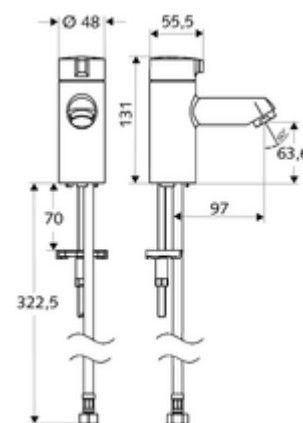

número de artículo: 02 142 06 99

Grifo de lavabo agua fría MODUS K HD-K - Agua fría / agua premezclada a alta presión

Grifería compacta abierta/cerrada para lavamanos.

Consta de

- Grifo de lavabo
 - Cabezal de cerámica
- Manguera de conexión flexible Clean-Fix S G 3/8 RI x 380 mm
- Material de instalación para el montaje de lavabo

Características técnicas

- Caudal: máx. 5 l/min independiente de la presión
- Presión del caudal: 1,0 - 5,0 bar
- Presión máx. En reposo: 8 bar
- Temperatura de funcionamiento máx.: 70 °C (80 °C para desinfección térmica)
- Material: Funcionamiento Fundición de zinc a presión; Carcasa Latón de acuerdo a la normativa de agua potable alemana
- Acabado: Cromo
- Conexión: G 3/8 RI

Datos de suministro

- Peso: 1,23 kg/Unidad
- Unidades de embalaje: 1

Artículos relacionados recomendados

Regulador de caudal máx. 5,7 l/min independientemente de la presión, antirrobo	Artículo No.: 02 121 06 99
Llave de escuadra con función reguladora COMFORT con filtro	Artículo No.: 05 428 06 99 o
Llave de escuadra con función reguladora COMFORT con filtro	Artículo No.: 05 429 06 99 o