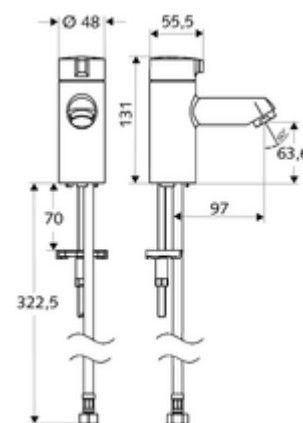

número de artículo: 02 142 06 99

Grifo de lavabo agua fría MODUS K HD-K - Agua fría / agua premezclada a alta presión

Grifería compacta abierta/cerrada para lavamanos.

Consta de

- Grifo de lavabo
 - Cabezal de cerámica
- Manguera de conexión flexible Clean-Fix S G 3/8 RI x 380 mm
- Material de instalación para el montaje de lavabo

Características técnicas

- Caudal: máx. 5 l/min independiente de la presión
- Presión del caudal: 1,0 - 5,0 bar
- Presión máx. En reposo: 8 bar
- Temperatura de funcionamiento máx.: 70 °C (80 °C para desinfección térmica)
- Material: Funcionamiento Fundición de zinc a presión; Carcasa Latón de acuerdo a la normativa de agua potable alemana
- Acabado: Cromo
- Conexión: G 3/8 RI

Datos de suministro

- Peso: 1,23 kg/Unidad
- Unidades de embalaje: 1

Artículos relacionados recomendados

Regulador de caudal máx. 5,7 l/min independientemente de la presión, antirrobo	Artículo No.: 02 121 06 99
Llave de escuadra con función reguladora COMFORT con filtro	Artículo No.: 05 428 06 99 o
Llave de escuadra con función reguladora COMFORT con filtro	Artículo No.: 05 429 06 99
Válvula de desagüe de lavabo OPEN	Artículo No.: 02 002 06 99
Válvula de desagüe de lavabo PUSH OPEN	Artículo No.: 02 000 06 99 o