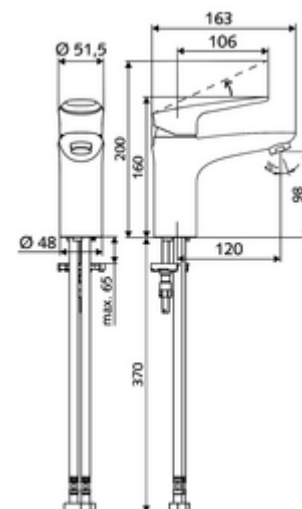

número de artículo: 02 180 06 99

Grifería de lavabo MODUS EH-T HD-M - agua mezclada a alta presión, cartucho ThermoProtect

Grifo mezclador monomando compacto con maneta abierta.

Consta de

- Racor de una sola palanca y un orificio
 - Mezclador monomando
 - Cartucho cerámico ThermoProtect con bloqueo de temperatura a 38 °C, protección contra quemaduras si falla el suministro de agua fría
 - Regulador de caudal
- 2 Flexos de conexión flexibles Clean-Fix S G 3/8 RI x 440 mm, con válvula antirretorno integrada (EN 1717: EB) y prefiltro
- Material de instalación para el montaje de lavabo

Características técnicas

- Caudal: máx. 5 l/min independiente de la presión
- Presión del caudal: 1,0 - 5,0 bar
- Presión máx. En reposo: 8 bar
- Temperatura de funcionamiento máx.: 70 °C
- Max. Auslauftemperatur: 38 °C
- Material: Funcionamiento Fundición de zinc a presión; Carcasa Latón de acuerdo a la normativa de agua potable alemana
- Acabado: Cromo
- Conexión: 2x G 3/8 RI
- Certificación: P-IX 29002/IO, DIN-DVGW, Belgaqua
- Clase de ruido: I
- Clase de caudal: O

Datos de suministro

- Peso: 1,73 kg/Unidad
- Unidades de embalaje: 1

Artículos relacionados recomendados

Conjunto regulador de caudal LEED 1,3 l

Artículo No.: 28 931 06 o
99

Conjunto regulador de caudal 3,0 l/min
independientemente de la presión

Artículo No.: 28 932 06 o
99

Regulador de caudal máx. 5,7 l/min
independientemente de la presión, antirrobo

Artículo No.: 02 121 06 o
99

Set limitador de presión

Artículo No.: 28 525 06
99