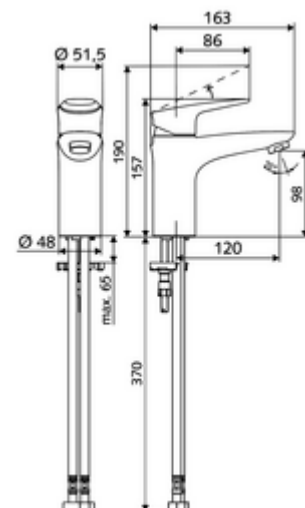

### Consta de

- Racor de una sola palanca y un orificio
  - Mezclador monomando
  - Cartucho cerámico ThermoProtect con bloqueo de temperatura a 38 °C, protección contra quemaduras si falla el suministro de agua fría
  - Regulador de caudal
- 2 Flexos de conexión flexibles Clean-Fix S G 3/8 RI x 440 mm, con válvula antirretorno integrada (EN 1717: EB) y prefiltro
- Material de instalación para el montaje de lavabo

### Características técnicas

- Caudal: máx. 5 l/min independiente de la presión
- Presión del caudal: 1,0 - 5,0 bar
- Presión máx. En reposo: 8 bar
- Temperatura de funcionamiento máx.: 70 °C
- Max. Auslauftemperatur: 38 °C
- Material: Funcionamiento Fundición de zinc a presión; Carcasa Latón de acuerdo a la normativa de agua potable alemana
- Acabado: Cromo
- Conexión: 2x G 3/8 RI
- Certificación: P-IX 29002/IO, DIN-DVGW, Belgaqua
- Clase de ruido: I
- Clase de caudal: O

Regulador de caudal máx. 5,7 l/min independientemente de la presión, antirrobo

Artículo No.: 02 121 06 o 99

Set limitador de presión

Artículo No.: 28 525 06 99