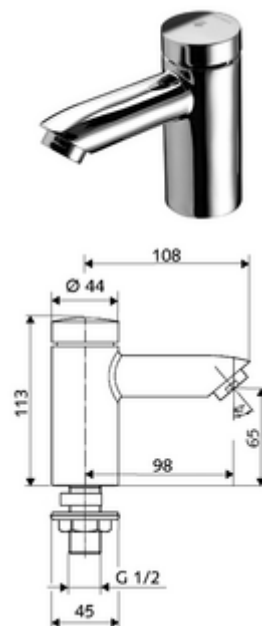

número de artículo: 02 122 06 99

Grifo de lavabo temporizado PETIT SC HD-K - Agua fría / agua premezclada a alta presión

Activación manual con proceso de cierre automático. Ajuste sencillo del tiempo de descarga.

Consta de

- Grifo temporizado de un solo orificio
 - Cartucho temporizado SC II
 - Regulador de caudal
- Material de instalación para el montaje de lavabo

Características técnicas

- duración: 2 - 15 s ajustable (7 s Ajustado de fábrica)
- Caudal: máx. 5 l/min independiente de la presión
- Presión del caudal: 1,0 - 5,0 bar
- Presión máx. En reposo: 8 bar
- Temperatura de funcionamiento máx.: 70 °C (80 °C para desinfección térmica)
- Material: Carcasa Latón de acuerdo a la normativa de agua potable alemana
- Acabado: Cromo
- Conexión: DN 15 G 1/2 RE
- Certificación: P-IX 19958/IO, DIN-DVGW, WRAS
- Clase de ruido: I
- Clase de caudal: O

Datos de suministro

- Peso: 1,00 kg/Unidad
- Unidades de embalaje: 10

Artículos relacionados necesarios

Embellecedor para orificio de grifo PETIT Artículo No.: 76 063 06 99

Artículos relacionados recomendados

Regulador de caudal máx. 5,7 l/min independientemente de la presión, antirrobo	Artículo No.: 02 121 06 99
Manguera flexible Clean-Flex S	Artículo No.: 10 318 06 o 99
Manguera flexible Clean-Flex S	Artículo No.: 10 319 06 o 99
Llave de escuadra con función reguladora COMFORT con filtro	Artículo No.: 05 430 06 o 99
Llave de escuadra con función reguladora COMFORT con filtro	Artículo No.: 05 428 06 o 99
Válvula de desagüe de lavabo OPEN	Artículo No.: 02 002 06 o 99
Válvula de desagüe de lavabo PUSH OPEN	Artículo No.: 02 000 06 o 99