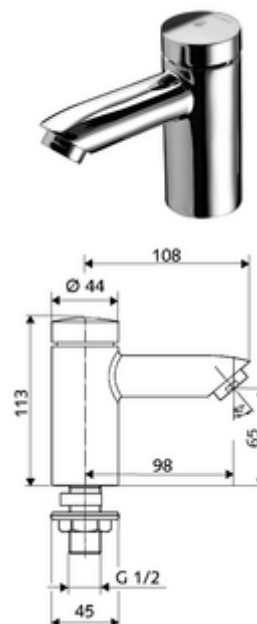

número de artículo: 02 130 06 99

Grifo de lavabo temporizado PETIT SC HD-K - Agua fría / agua premezclada a alta presión

Activación manual con proceso de cierre automático. Ajuste sencillo del tiempo de descarga.

Consta de

- Grifo temporizado de un solo orificio
 - Cartucho temporizado SC II
 - Regulador de caudal
- Material de instalación para el montaje de lavabo

Características técnicas

- duración: 2 - 15 s ajustable (7 s Ajustado de fábrica)
- Caudal: máx. 5 l/min independiente de la presión
- Presión del caudal: 1,0 - 5,0 bar
- Presión máx. En reposo: 8 bar
- Temperatura de funcionamiento máx.: 70 °C (80 °C para desinfección térmica)
- Material: Carcasa Latón resistente a la descincificación de acuerdo a la normativa de agua potable alemana
- Acabado: Cromo
- Conexión: DN 15 G 1/2 RE
- Certificación: P-IX 19958/IO, dr, Watermark, WELS
- Clase de ruido: I
- Clase de caudal: O

Datos de suministro

- Peso: 0,98 kg/Unidad
- Unidades de embalaje: 1

Artículos relacionados necesarios

Embellecedor para orificio de grifo PETIT Artículo No.: 76 063 06 99

Artículos relacionados recomendados

Regulador de caudal máx. 5,7 l/min independientemente de la presión, antirrobo	Artículo No.: 02 121 06 99
Manguera flexible Clean-Flex S	Artículo No.: 10 318 06 o 99
Manguera flexible Clean-Flex S	Artículo No.: 10 319 06 o 99
Llave de escuadra con función reguladora COMFORT con filtro	Artículo No.: 05 430 06 o 99
Llave de escuadra con función reguladora COMFORT con filtro	Artículo No.: 05 428 06 o 99
Válvula de desagüe de lavabo OPEN	Artículo No.: 02 002 06 o 99
Válvula de desagüe de lavabo PUSH OPEN	Artículo No.: 02 000 06 o 99