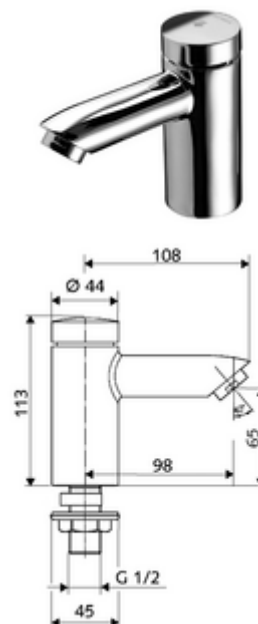

número de artículo: 02 130 06 99

Grifo de lavabo temporizado PETIT SC HD-K - Agua fría / agua premezclada a alta presión

Activación manual con proceso de cierre automático. Ajuste sencillo del tiempo de descarga.

Consta de

- Grifo temporizado de un solo orificio
 - Cartucho temporizado SC II
 - Regulador de caudal
- Material de instalación para el montaje de lavabo

Características técnicas

- duración: 2 - 15 s ajustable (7 s Ajustado de fábrica)
- Caudal: máx. 5 l/min independiente de la presión
- Presión del caudal: 1,0 - 5,0 bar
- Presión máx. En reposo: 8 bar
- Temperatura de funcionamiento máx.: 70 °C (80 °C para desinfección térmica)
- Material: Carcasa Latón resistente a la descincificación de acuerdo a la normativa de agua potable alemana
- Acabado: Cromo
- Conexión: DN 15 G 1/2 RE
- Certificación: P-IX 19958/IO, dr, Watermark, WELS
- Clase de ruido: I
- Clase de caudal: O

Datos de suministro

- Peso: 0,98 kg/Unidad
- Unidades de embalaje: 1

Artículos relacionados necesarios

Embellecedor para orificio de grifo PETIT Artículo No.: 76 063 06 99

Artículos relacionados recomendados

Regulador de caudal máx. 5,7 l/min independientemente de la presión, antirrobo	Artículo No.: 02 121 06 99
Manguera flexible Clean-Flex S	Artículo No.: 10 318 06 o 99
Manguera flexible Clean-Flex S	Artículo No.: 10 319 06 o 99
Llave de escuadra con función reguladora COMFORT con filtro	Artículo No.: 05 430 06 o 99
Llave de escuadra con función reguladora COMFORT con filtro	Artículo No.: 05 428 06 o 99
Válvula de desagüe de lavabo OPEN	Artículo No.: 02 002 06 o 99
Válvula de desagüe de lavabo PUSH OPEN	Artículo No.: 02 000 06 o 99