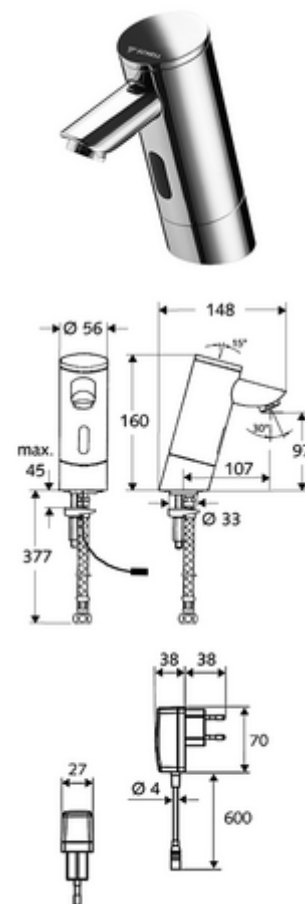

Características técnicas

- Opciones de configuración a través de SWS/SSC
  - Rango del sensor (corto / medio / largo)
  - Programación mediante reflejo de corto alcance (desconectada/conectada)
  - Máx. tiempo de descarga (1 - 360 s)
  - Tiempo de seguimiento (0,6 - 60 s)
  - Descarga antiestancamiento (apagada / 5 - 600 s, cada 1 - 240 h tras la última descarga / cada 1 - 240 h)
  - Descarga continua para la desinfección térmica, con protección antiestancamiento (apagada / 15 - 600 s)
  - Flujo continuo (apagado / 15 - 600 s)
  - Modo de ahorro de energía (apagado / 1 - 254 h tras la última utilización)
  - Parada de limpieza (apagada / 60 - 360 s)
- Opciones de configuración manual
  - Rango del sensor (corto / medio / largo)
  - Descarga antiestancamiento (apagada / 30 s, cada 24 h tras la última descarga / cada 24 h)
  - Descarga continua para la desinfección térmica, con protección antiestancamiento (apagada / 300 s / 120 s)
  - Parada de limpieza (apagada / 60 s)
- Caudal: máx. 5 l/min independiente de la presión
- Presión del caudal: 1,0 - 5,0 bar
- Presión máx. En reposo: 8 bar
- Temperatura de funcionamiento máx.: 70 °C (80 °C para desinfección térmica)
- Material: Carcasa Latón de acuerdo a la normativa de agua potable alemana
- Acabado: Cromo
- Conexión: G 3/8 RI
- Certificación: P-IX 9523-I, WRAS solicitado
- Clase de ruido: I

Datos de suministro

- Peso: 2,58 kg/Unidad
- Unidades de embalaje: 1