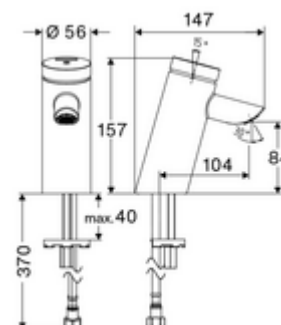

número de artículo: 02 110 06 99

Grifería de lavabo temporizada PURIS SC HD-K - Agua fría / agua premezclada a alta presión

Activación manual con proceso de cierre automático. Ajuste sencillo del tiempo de descarga.

Consta de

- Grifo temporizado de un solo orificio
 - Cartucho temporizado SC II
 - Aireador empotrado (antivandálico)
- Manguera de conexión flexible Clean-Fix S G 3/8 RI x 410 mm, con válvula antirretorno integrada (EN 1717: EB) y prefiltro
- Material de instalación para el montaje de lavabo

Características técnicas

- duración: 2 - 15 s ajustable (7 s Ajustado de fábrica)
- Caudal: máx. 5 l/min independiente de la presión
- Presión del caudal: 1,0 - 5,0 bar
- Presión máx. En reposo: 8 bar
- Temperatura de funcionamiento máx.: 70 °C (80 °C para desinfección térmica)
- Material: Carcasa Latón de acuerdo a la normativa de agua potable alemana
- Acabado: Cromo
- Conexión: G 3/8 RI
- Certificación: P-IX 19436/IO, DIN-DVGW, WRAS
- Clase de ruido: I
- Clase de caudal: O

Datos de suministro

- Peso: 1,64 kg/Unidad
- Unidades de embalaje: 1

Artículos relacionados recomendados

Llave de escuadra con función reguladora COMFORT con filtro	Artículo No.: 05 430 06 99
Llave para aireadores empotrados M24	Artículo No.: 78 233 00 99
Válvula de desagüe de lavabo OPEN	Artículo No.: 02 002 06 99 o
Válvula de desagüe de lavabo PUSH OPEN	Artículo No.: 02 000 06 99 o