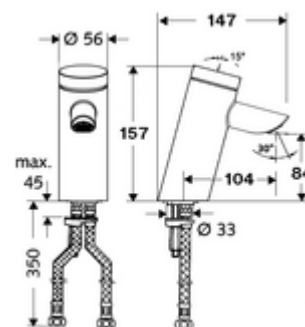

### Consta de

- Grifo temporizado de un solo orificio
  - Cartucho temporizado SC II con limitador de agua caliente
  - Aireador empotrado (antivandálico)
- 2 Flexos de conexión flexibles Clean-Fix S G 3/8 RI x 410 mm, con válvula antirretorno integrada (EN 1717: EB) y prefiltro
- Material de instalación para el montaje de lavabo

### Características técnicas

- duración: 2 - 15 s ajustable (7 s Ajustado de fábrica)
- Caudal: máx. 5 l/min independiente de la presión
- Presión del caudal: 1,0 - 5,0 bar
- Presión máx. En reposo: 8 bar
- Temperatura de funcionamiento máx.: 70 °C (80 °C para desinfección térmica)
- Material: Carcasa Latón de acuerdo a la normativa de agua potable alemana
- Acabado: Cromo
- Conexión: 2x G 3/8 RI
- Certificación: P-IX 19436/IO, DIN-DVGW, Belgaqua, WRAS
- Clase de ruido: I
- Clase de caudal: O

### Datos de suministro

- Peso: 1,60 kg/Unidad
- Unidades de embalaje: 1