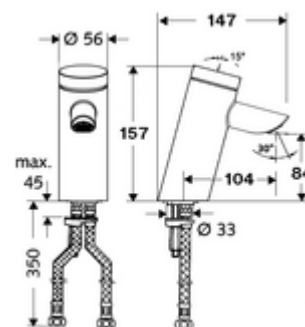

número de artículo: 02 125 06 99

Grifería de lavabo temporizada PURIS SC HD-M - Agua mezclada a alta presión

Activación manual con proceso de cierre automático. Ajuste sencillo del tiempo de descarga.

Consta de

- Grifo temporizado de un solo orificio
 - Cartucho temporizado SC II con limitador de agua caliente
 - Aireador empotrado (antivandálico)
- 2 Flexos de conexión flexibles Clean-Fix S G 3/8 RI x 410 mm, con válvula antirretorno integrada (EN 1717: EB) y prefiltro
- Material de instalación para el montaje de lavabo

Características técnicas

- duración: 2 - 15 s ajustable (7 s Ajustado de fábrica)
- Caudal: máx. 5 l/min independiente de la presión
- Presión del caudal: 1,0 - 5,0 bar
- Presión máx. En reposo: 8 bar
- Temperatura de funcionamiento máx.: 70 °C (80 °C para desinfección térmica)
- Material: Carcasa Latón de acuerdo a la normativa de agua potable alemana
- Acabado: Cromo
- Conexión: 2x G 3/8 RI
- Certificación: P-IX 19436/IO, DIN-DVGW, Belgaqua, WRAS
- Clase de ruido: I
- Clase de caudal: O

Datos de suministro

- Peso: 1,60 kg/Unidad
- Unidades de embalaje: 1

Artículos relacionados recomendados

Termostato de llave de escuadra	Artículo No.: 09 414 06 99
Válvula de equilibrio de presión PBV	Artículo No.: 06 558 12 99
Llave de escuadra con función reguladora COMFORT con filtro	Artículo No.: 05 430 06 99
Llave para aireadores empotrados M24	Artículo No.: 78 233 00 99
Válvula de desagüe de lavabo OPEN	Artículo No.: 02 002 06 99 o
Válvula de desagüe de lavabo PUSH OPEN	Artículo No.: 02 000 06 99 o