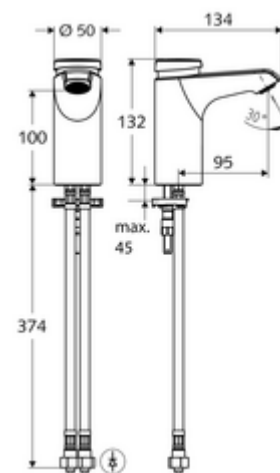

número de artículo: 02 156 06 99

Mezclador de lavabo temporizado XERIS SC HD-M small - Agua mezclada a alta presión

Activación manual con proceso de cierre automático. Ajuste sencillo del tiempo de descarga.

Consta de

- Grifo temporizado de un solo orificio
  - Cartucho temporizado SC II con limitador de agua caliente
  - Regulador de caudal
- 2 Flexos de conexión flexibles Clean-Fix S G 3/8 RI x 380 mm, con válvula antirretorno integrada (EN 1717: EB) y prefiltro
- Material de instalación para el montaje de lavabo

Características técnicas

- duración: 2 - 15 s ajustable (7 s Ajustado de fábrica)
- Caudal: máx. 5 l/min independiente de la presión
- Presión del caudal: 1,0 - 5,0 bar
- Presión máx. En reposo: 8 bar
- Temperatura de funcionamiento máx.: 70 °C (80 °C para desinfección térmica)
- Material: Carcasa Latón de acuerdo a la normativa de agua potable alemana
- Acabado: Cromo
- Conexión: 2x G 3/8 RI
- Certificación: PA-IX 29071/IO, Belgaqua
- Clase de ruido: I
- Clase de caudal: O

Datos de suministro

- Peso: 1,85 kg/Unidad
- Unidades de embalaje: 1

Artículos relacionados recomendados

Termostato de llave de escuadra	Artículo No.: 09 414 06 99
Válvula de equilibrio de presión PBV	Artículo No.: 06 558 12 99
Llave de escuadra con función reguladora COMFORT con filtro	Artículo No.: 05 430 06 99
Válvula de desagüe de lavabo OPEN	Artículo No.: 02 002 06 99 o
Válvula de desagüe de lavabo PUSH OPEN	Artículo No.: 02 000 06 99 o