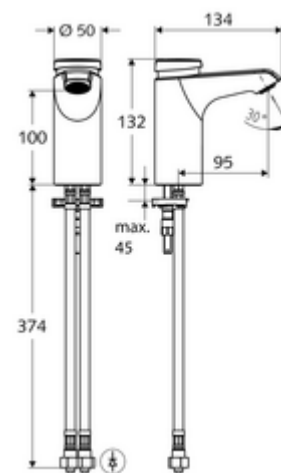

número de artículo: 02 156 06 99

Mezclador de lavabo temporizado XERIS SC HD-M small - Agua mezclada a alta presión

Activación manual con proceso de cierre automático. Ajuste sencillo del tiempo de descarga.

Consta de

- Grifo temporizado de un solo orificio
  - Cartucho temporizado SC II con limitador de agua caliente
  - Regulador de caudal
- 2 Flexos de conexión flexibles Clean-Fix S G 3/8 RI x 380 mm, con válvula antirretorno integrada (EN 1717: EB) y prefiltro
- Material de instalación para el montaje de lavabo

Características técnicas

- duración: 2 - 15 s ajustable (7 s Ajustado de fábrica)
- Caudal: máx. 5 l/min independiente de la presión
- Presión del caudal: 1,0 - 5,0 bar
- Presión máx. En reposo: 8 bar
- Temperatura de funcionamiento máx.: 70 °C (80 °C para desinfección térmica)
- Material: Carcasa Latón de acuerdo a la normativa de agua potable alemana
- Acabado: Cromo
- Conexión: 2x G 3/8 RI
- Certificación: PA-IX 29071/IO, Belgaqua
- Clase de ruido: I
- Clase de caudal: O

Datos de suministro

- Peso: 1,85 kg/Unidad
- Unidades de embalaje: 1

Artículos relacionados recomendados

Termostato de llave de escuadra	Artículo No.: 09 414 06 99
Válvula de equilibrio de presión PBV	Artículo No.: 06 558 12 99
Llave de escuadra con función reguladora COMFORT con filtro	Artículo No.: 05 430 06 99
Válvula de desagüe de lavabo OPEN	Artículo No.: 02 002 06 99 o
Válvula de desagüe de lavabo PUSH OPEN	Artículo No.: 02 000 06 99 o