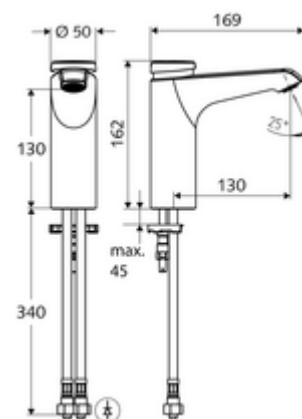

Consta de

- Grifo temporizado de un solo orificio
 - Cartucho temporizado SC II con limitador de agua caliente
 - Regulador de caudal
- 2 Flexos de conexión flexibles Clean-Fix S G 3/8 RI x 380 mm, con válvula antirretorno integrada (EN 1717: EB) y prefiltro
- Material de instalación para el montaje de lavabo

Características técnicas

- duración: 2 - 15 s ajustable (7 s Ajustado de fábrica)
- Caudal: máx. 5 l/min independiente de la presión
- Presión del caudal: 1,0 - 5,0 bar
- Presión máx. En reposo: 8 bar
- Temperatura de funcionamiento máx.: 70 °C (80 °C para desinfección térmica)
- Material: Carcasa Latón de acuerdo a la normativa de agua potable alemana
- Acabado: Cromo
- Conexión: 2x G 3/8 RI
- Certificación: PA-IX 29071/IO, Belgaqua
- Clase de ruido: I
- Clase de caudal: O

Datos de suministro

- Peso: 2,05 kg/Unidad
- Unidades de embalaje: 1

Artículos relacionados recomendados

Termostato de llave de escuadra	Artículo No.: 09 414 06 99
Válvula de equilibrio de presión PBV	Artículo No.: 06 558 12 99
Llave de escuadra con función reguladora COMFORT con filtro	Artículo No.: 05 430 06 99
Válvula de desagüe de lavabo OPEN	Artículo No.: 02 002 06 99 o
Válvula de desagüe de lavabo PUSH OPEN	Artículo No.: 02 000 06 99 o