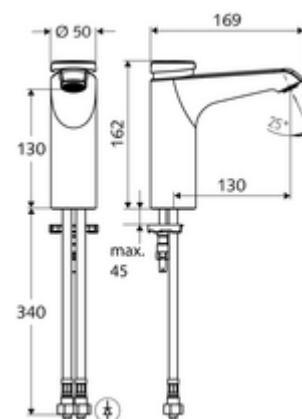

Consta de

- Grifo temporizado de un solo orificio
 - Cartucho temporizado SC II con limitador de agua caliente
 - Regulador de caudal
- 2 Flexos de conexión flexibles Clean-Fix S G 3/8 RI x 380 mm, con válvula antirretorno integrada (EN 1717: EB) y prefiltro
- Material de instalación para el montaje de lavabo

Características técnicas

- duración: 2 - 15 s ajustable (7 s Ajustado de fábrica)
- Caudal: máx. 5 l/min independiente de la presión
- Presión del caudal: 1,0 - 5,0 bar
- Presión máx. En reposo: 8 bar
- Temperatura de funcionamiento máx.: 70 °C (80 °C para desinfección térmica)
- Material: Carcasa Latón de acuerdo a la normativa de agua potable alemana
- Acabado: Cromo
- Conexión: 2x G 3/8 RI
- Certificación: PA-IX 29071/IO, Belgaqua
- Clase de ruido: I
- Clase de caudal: O

Datos de suministro

- Peso: 2,05 kg/Unidad
- Unidades de embalaje: 1

Artículos relacionados recomendados

Termostato de llave de escuadra	Artículo No.: 09 414 06 99
Válvula de equilibrio de presión PBV	Artículo No.: 06 558 12 99
Llave de escuadra con función reguladora COMFORT con filtro	Artículo No.: 05 430 06 99