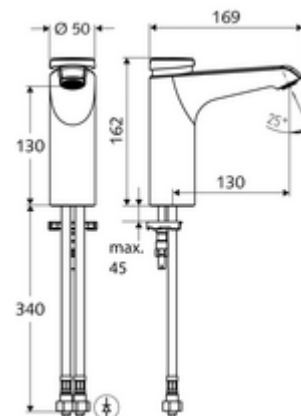

Consta de

- Grifo temporizado de un solo orificio
 - Cartucho temporizado SC II con limitador de agua caliente
 - Regulador de caudal
- 2 Flexos de conexión flexibles Clean-Fix S G 3/8 RI x 380 mm, con válvula antirretorno integrada (EN 1717: EB) y prefiltro
- Material de instalación para el montaje de lavabo

Características técnicas

- duración: 2 - 15 s ajustable (7 s Ajustado de fábrica)
- Caudal: máx. 5 l/min independiente de la presión
- Presión del caudal: 1,0 - 5,0 bar
- Presión máx. En reposo: 8 bar
- Temperatura de funcionamiento máx.: 70 °C (80 °C para desinfección térmica)
- Material: Carcasa Latón de acuerdo a la normativa de agua potable alemana
- Acabado: Cromo
- Conexión: 2x G 3/8 RI
- Certificación: PA-IX 29071/IO, Belgaqua
- Clase de ruido: I
- Clase de caudal: O

Datos de suministro

- Peso: 2,05 kg/Unidad
- Unidades de embalaje: 1

Artículos relacionados recomendados

Termostato de llave de escuadra	Artículo No.: 09 414 06 99
Válvula de equilibrio de presión PBV	Artículo No.: 06 558 12 99
Llave de escuadra con función reguladora COMFORT con filtro	Artículo No.: 05 430 06 99
Válvula de desagüe de lavabo OPEN	Artículo No.: 02 002 06 99 o
Válvula de desagüe de lavabo PUSH OPEN	Artículo No.: 02 000 06 99 o