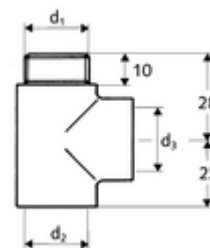

## Pieza en T

Para puntos de toma sencillos.

### Características técnicas

- Material: Latón de acuerdo a la normativa de agua potable alemana
- Acabado: Cromo
- Conexión: DN 15 G 1/2 RE
- Salida: DN 15 G 1/2 RI