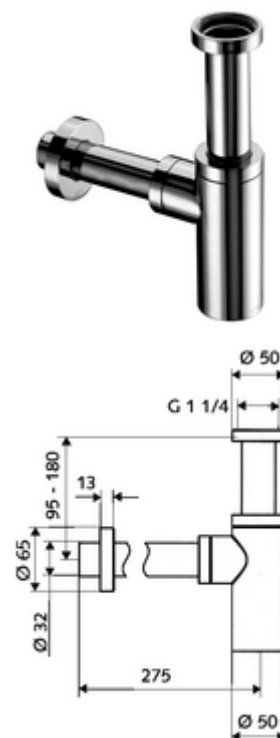

número de artículo: 01 429 06 99

Sifón de diseño EDITION

Fácil de instalar gracias a la conexión del tubo de desagüe. Versión según DIN 274.

Consta de

- Sifón de diseño
 - Abertura de limpieza con junta tórica
 - Émbolo de plástico
- Embellecedor de latón con anillo deslizante

Características técnicas

- Material: Latón
- Acabado: Cromo

Datos de suministro

- Peso: 1,28 kg/Unidad
- Unidades de embalaje: 1

Artículos relacionados recomendados

Para lavabos con gran profundidad de instalación