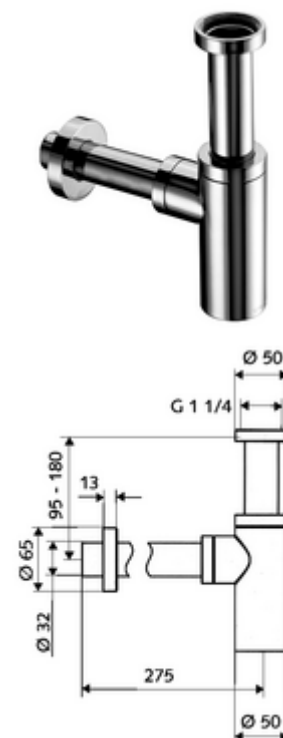

número de artículo: 01 429 06 99

Sifón de diseño EDITION

Fácil de instalar gracias a la conexión del tubo de desagüe. Versión según DIN 274.

Consta de

- Sifón de diseño
 - Abertura de limpieza con junta tórica
 - Émbolo de plástico
- Embellecedor de latón con anillo deslizante

Características técnicas

- Material: Latón
- Acabado: Cromo

Datos de suministro

- Peso: 1,28 kg/Unidad
- Unidades de embalaje: 1

Artículos relacionados recomendados

Para lavabos con gran profundidad de instalación