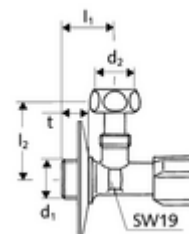

número de artículo: 05 033 06 99

Llave de escuadra con función reguladora COMFORT

Con maneta COMFORT. Racor ajustable para cisternas suspendidas en altura.
Versión corta.

Consta de

- Llave de escuadra (versión corta)
 - Maneta COMFORT
- Embellecedor Ø 54 mm (profundidad 3 mm)

Características técnicas

- Material: Latón de acuerdo a la normativa de agua potable alemana
- Acabado: Cromo
- Conexión: DN 10 G 3/8 RE
- Salida: Tuerca de unión DN 10 G 3/8 RI
- Certificación: P-IX 212/IA, ACS, NF
- Clase de ruido: I
- Clase de caudal: A