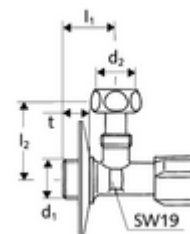

número de artículo: 05 033 06 99

Llave de escuadra con función reguladora COMFORT

Con maneta COMFORT. Racor ajustable para cisternas suspendidas en altura.
Versión corta.

Consta de

- Llave de escuadra (versión corta)
 - Maneta COMFORT
- Embellecedor Ø 54 mm (profundidad 3 mm)

Características técnicas

- Material: Latón de acuerdo a la normativa de agua potable alemana
- Acabado: Cromo
- Conexión: DN 10 G 3/8 RE
- Salida: Tuerca de unión DN 10 G 3/8 RI
- Certificación: P-IX 212/IA, ACS, NF
- Clase de ruido: I
- Clase de caudal: A