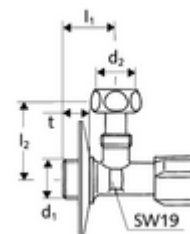

número de artículo: 05 034 06 99

Llave de escuadra con función reguladora COMFORT

Con maneta COMFORT. Racor ajustable para cisternas suspendidas en altura.
Versión corta.

Consta de

- Llave de escuadra (versión corta)
 - Maneta COMFORT
- Embellecedor \varnothing 54 mm (profundidad 3 mm)

Características técnicas

- Material: Latón de acuerdo a la normativa de agua potable alemana
- Acabado: Cromo
- Conexión: DN 15 G 1/2 RE
- Salida: Tuerca de unión DN 10 G 3/8 RI
- Certificación: P-IX 212/IA, ACS, NF
- Clase de ruido: I
- Clase de caudal: A