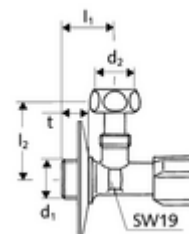

número de artículo: 05 034 06 99

Llave de escuadra con función reguladora COMFORT

Con maneta COMFORT. Racor ajustable para cisternas suspendidas en altura.
Versión corta.

Consta de

- Llave de escuadra (versión corta)
  - Maneta COMFORT
- Embellecedor $\varnothing$ 54 mm (profundidad 3 mm)

Características técnicas

- Material: Latón de acuerdo a la normativa de agua potable alemana
- Acabado: Cromo
- Conexión: DN 15 G 1/2 RE
- Salida: Tuerca de unión DN 10 G 3/8 RI
- Certificación: P-IX 212/IA, ACS, NF
- Clase de ruido: I
- Clase de caudal: A

Datos de suministro

- Peso: 0,11 kg/Unidad
- Unidades de embalaje: 50