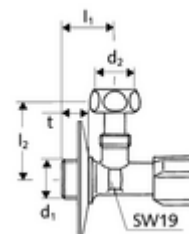

número de artículo: 05 034 06 99

Llave de escuadra con función reguladora COMFORT

Con maneta COMFORT. Racor ajustable para cisternas suspendidas en altura.
Versión corta.

Consta de

- Llave de escuadra (versión corta)
 - Maneta COMFORT
- Embellecedor \varnothing 54 mm (profundidad 3 mm)

Características técnicas

- Material: Latón de acuerdo a la normativa de agua potable alemana
- Acabado: Cromo
- Conexión: DN 15 G 1/2 RE
- Salida: Tuerca de unión DN 10 G 3/8 RI
- Certificación: P-IX 212/IA, ACS, NF
- Clase de ruido: I
- Clase de caudal: A