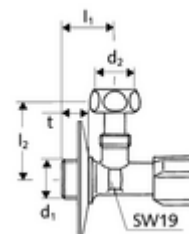

número de artículo: 05 034 06 99

Llave de escuadra con función reguladora COMFORT

Con maneta COMFORT. Racor ajustable para cisternas suspendidas en altura.
Versión corta.

Consta de

- Llave de escuadra (versión corta)
 - Maneta COMFORT
- Embellecedor Ø 54 mm (profundidad 3 mm)

Características técnicas

- Material: Latón de acuerdo a la normativa de agua potable alemana
- Acabado: Cromo
- Conexión: DN 15 G 1/2 RE
- Salida: Tuerca de unión DN 10 G 3/8 RI
- Certificación: P-IX 212/IA, ACS, NF
- Clase de ruido: I
- Clase de caudal: A