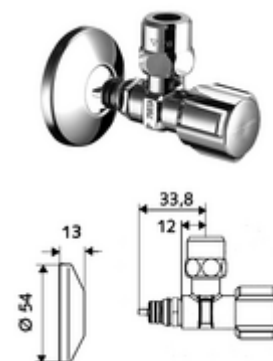

número de artículo: 05 304 06 99

Llave de escuadra con función reguladora QUICK COMFORT Tecnología plug-in QUICK

Con maneta COMFORT. Para el montaje inseparable y resistente a la torsión y la tracción en el adaptador QUICK.

Consta de

- Llave de escuadra
 - Maneta COMFORT
 - Elemento de desbloqueo del cierre de agua
- Racor de compresión cónico de latón resistente a la tracción y con compensación de longitud
- Embellecedor pulsador Ø 54 mm

Características técnicas

- Material: Latón de acuerdo a la normativa de agua potable alemana
- Acabado: Cromo
- Conexión: Tecnología plug-in QUICK DN 15
- Salida: Ø 10 mm (DN 10 G 3/8 RE)
- Certificación: P-IX 750/IA, ACS
- Clase de ruido: I
- Clase de caudal: A