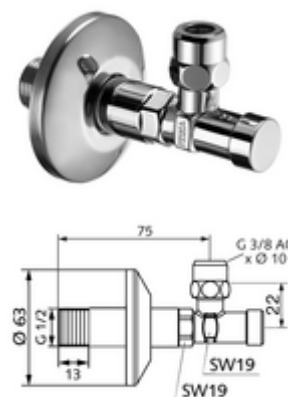

número de artículo: 05 406 06 99

Llave de escuadra con función reguladora con funcionamiento protegido

Para la protección frente al accionamiento no autorizado. Según DIN 3227.

Consta de

- Llave de escuadra (versión larga)

Características técnicas

- Material: Latón de acuerdo a la normativa de agua potable alemana
- Acabado: Cromo
- Conexión: DN 15 G 1/2 RE
- Salida: Ø 10 mm (DN 10 G 3/8 RE)
- Certificación: P-IX 212/IA, DIN-DVGW, SVGW
- Clase de ruido: I
- Clase de caudal: A

Datos de suministro

- Peso: 0,20 kg/Unidad
- Unidades de embalaje: 1

una noticia

- Artículo descatalogado, disponible hasta agotar existencias.