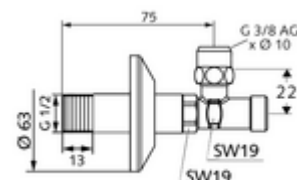

número de artículo: 05 406 06 99

Llave de escuadra con función reguladora con funcionamiento protegido

Para la protección frente al accionamiento no autorizado. Según DIN 3227.

Consta de

- Llave de escuadra (versión larga)

Características técnicas

- Material: Latón de acuerdo a la normativa de agua potable alemana
- Acabado: Cromo
- Conexión: DN 15 G 1/2 RE
- Salida: Ø 10 mm (DN 10 G 3/8 RE)
- Certificación: P-IX 212/IA, DIN-DVGW, SVGW
- Clase de ruido: I
- Clase de caudal: A

Datos de suministro

- Peso: 0,20 kg/Unidad
- Unidades de embalaje: 1

una noticia

- Artículo descatalogado, disponible hasta agotar existencias.