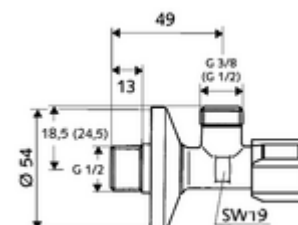

Consta de

- Llave de escuadra
 - Maneta COMFORT
 - Filtro (tamaño de la malla: 250 µm)
 - Varilla pulsador larga
- Embellecedor pulsador Ø 54 mm

Características técnicas

- Material: Latón de acuerdo a la normativa de agua potable alemana
- Acabado: Cromo
- Conexión: DN 15 G 1/2 RE
- Salida: DN 10 G 3/8 RE
- Certificación: P-IX 198/IA, ACS, WRAS solicitado
- Clase de ruido: I
- Clase de caudal: A

Datos de suministro

- Peso: 0,19 kg/Unidad
- Unidades de embalaje: 5

una noticia

- Limpieza del filtro con la llave de escuadra cerrada sin vaciado de la tubería.