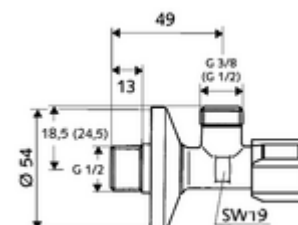

### Consta de

- Llave de escuadra
  - Maneta COMFORT
  - Filtro (tamaño de la malla: 250 µm)
  - Varilla pulsador larga
- Embellecedor pulsador Ø 54 mm

### Características técnicas

- Material: Latón de acuerdo a la normativa de agua potable alemana
- Acabado: Cromo
- Conexión: DN 15 G 1/2 RE
- Salida: DN 10 G 3/8 RE
- Certificación: P-IX 198/IA, ACS, WRAS solicitado
- Clase de ruido: I
- Clase de caudal: A