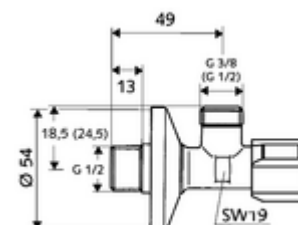

número de artículo: 05 430 06 99

Llave de escuadra con función reguladora COMFORT con filtro

Con maneta COMFORT. Para la protección de griferías de alta gama, p. ej., griferías con control electrónico. Según DIN 3227.

Consta de

- Llave de escuadra
 - Maneta COMFORT
 - Filtro (tamaño de la malla: 250 µm)
 - Varilla pulsador larga
- Embellecedor pulsador Ø 54 mm

Características técnicas

- Material: Latón de acuerdo a la normativa de agua potable alemana
- Acabado: Cromo
- Conexión: DN 15 G 1/2 RE
- Salida: DN 10 G 3/8 RE
- Certificación: P-IX 198/IA, ACS, WRAS solicitado
- Clase de ruido: I
- Clase de caudal: A

Datos de suministro

- Peso: 0,19 kg/Unidad
- Unidades de embalaje: 5

una noticia

- Limpieza del filtro con la llave de escuadra cerrada sin vaciado de la tubería.