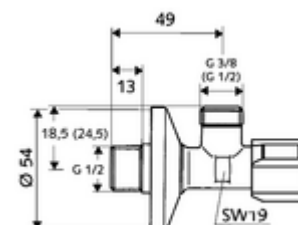

número de artículo: 05 431 06 99

Llave de escuadra con función reguladora COMFORT con filtro

Con maneta COMFORT. Para la protección de griferías de alta gama, p. ej., griferías con control electrónico. Según DIN 3227.

Consta de

- Llave de escuadra
 - Maneta COMFORT
 - Filtro (tamaño de la malla: 250 µm)
 - Varilla pulsador larga
- Embellecedor pulsador Ø 54 mm

Características técnicas

- Material: Latón de acuerdo a la normativa de agua potable alemana
- Acabado: Cromo
- Conexión: DN 15 G 1/2 RE
- Salida: DN 15 G 1/2 RE
- Certificación: P-IX 198/IA, ACS, WRAS solicitado
- Clase de ruido: I
- Clase de caudal: A