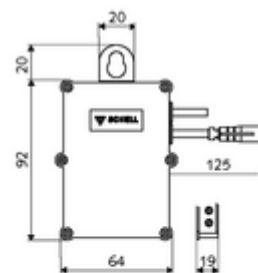

número de artículo: 00 501 00 99

SWS Extensor de bus radio BE-K

Módulo para la conexión por cable de un usuario de SWS con el servidor SWS.
Transfiere los datos entre los usuarios de SWS y el servidor SWS.

Consta de

- Extensor de cable bus BE-K

Datos de suministro

- Peso: 0,16 kg/Unidad
- Unidades de embalaje: 1

Artículos relacionados necesarios

Servidor SWS	Artículo No.: 00 500 00 99
SWS Adaptador alimentación Bus	Artículo No.: 00 505 00 99

Artículos relacionados recomendados

Caja de conexiones oculta	Artículo No.: 77 752 00 99
---------------------------	----------------------------

una noticia

instrucciones de ensamblaje