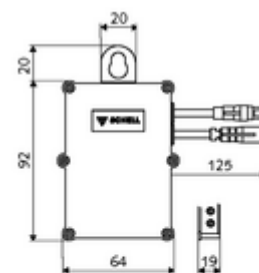

número de artículo: 00 502 00 99

SWS Extensor de bus radio BE-F

Módulo para vincular un usuario de bus SWS al servidor AWS a través de una red inalámbrica. Transfiere los datos entre los usuarios de SWS y el servidor SWS. En caso de alimentación a red, se instalará una red inalámbrica de malla.

Consta de

- Extensor de bus inalámbrico BE-F

Datos de suministro

- Peso: 0,11 kg/Unidad
- Unidades de embalaje: 1

Artículos relacionados necesarios

Servidor SWS	Artículo No.: 00 500 00 99
SWS Adaptador alimentación Bus	Artículo No.: 00 505 00 99