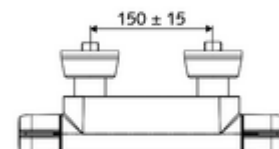

número de artículo: 02 185 06 99

Grifería de ducha adosada MODUS MD-T Agua mezclada, termostato ThermoProtect

Accionamiento manual abierto/cerrado.

Consta de

- Mezclador de ducha adosado on/ off
 - Botón de accionamiento on/off
 - ThermoProtect termostato según EN 1111, posibilidad de bloquear la temperatura a 38 °C, protección antiescaldamiento en caso de fallo del suministro de agua fría
 - IsoBody carcasa
 - Cartucho cerámico abierto / cerrado
- 2 válvulas antirretorno (EN 1717: EB)
- 2 conexiones en S y embellecedores (de profundidad ajustable)

Características técnicas

- Temperatura de funcionamiento máx.: 65 °C (para desinfección térmica 80 °C máx. 10 min./día)
- Temperatura máx. De salida: 38 - 43 °C ajustable
- Material: Carcasa Latón de acuerdo a la normativa de agua potable alemana
- Acabado: Cromo
- Conexión: 2x DN 15 G 1/2 RE
- Salida: DN 15 G 1/2 RE (abajo)
- Certificación: PA-IX 38399/IS, DVGW, Belgaqua
- Clase de ruido: I
- Clase de caudal: S

Datos de suministro

- Peso: 2,10 kg/Unidad
- Unidades de embalaje: 1

Artículos relacionados recomendados

Kit de ducha 900	Artículo No.: 29 207 06 99	o
Kit de ducha 680	Artículo No.: 29 208 06 99	o
	Artículo No.: 29 239 00 99	o
	Artículo No.: 29 240 00 99	o