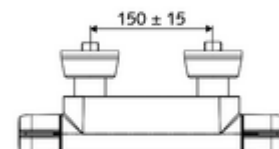

número de artículo: 02 185 06 99

Grifería de ducha adosada MODUS MD-T Agua mezclada, termostato ThermoProtect

Accionamiento manual abierto/cerrado.

Consta de

- Mezclador de ducha adosado on/ off
 - Botón de accionamiento on/off
 - ThermoProtect termostato según EN 1111, posibilidad de bloquear la temperatura a 38 °C, protección antiescaldamiento en caso de fallo del suministro de agua fría
 - IsoBody carcasa
 - Cartucho cerámico abierto / cerrado
- 2 válvulas antirretorno (EN 1717: EB)
- 2 conexiones en S y embellecedores (de profundidad ajustable)

Características técnicas

- Temperatura de funcionamiento máx.: 65 °C (para desinfección térmica 80 °C máx. 10 min./día)
- Temperatura máx. De salida: 38 - 43 °C ajustable
- Material: Carcasa Latón de acuerdo a la normativa de agua potable alemana
- Acabado: Cromo
- Conexión: 2x DN 15 G 1/2 RE
- Salida: DN 15 G 1/2 RE (abajo)
- Certificación: PA-IX 38399/IS, DVGW, Belgaqua
- Clase de ruido: I
- Clase de caudal: S

Datos de suministro

- Peso: 2,10 kg/Unidad
- Unidades de embalaje: 1

Artículos relacionados recomendados

| | | |
|------------------|----------------------------|---|
| Kit de ducha 900 | Artículo No.: 29 207 06 99 | o |
| Kit de ducha 680 | Artículo No.: 29 208 06 99 | o |
| | Artículo No.: 29 239 00 99 | o |
| | Artículo No.: 29 240 00 99 | o |