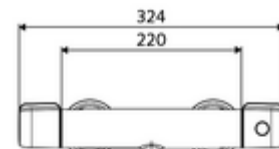

número de artículo: 02 185 06 99

Grifería de ducha adosada MODUS MD-T Agua mezclada, termostato ThermoProtect

Accionamiento manual abierto/cerrado.

Consta de

- Mezclador de ducha adosado on/ off
 - Botón de accionamiento on/off
 - ThermoProtect termostato según EN 1111, posibilidad de bloquear la temperatura a 38 °C, protección antiescaldamiento en caso de fallo del suministro de agua fría
 - IsoBody carcasa
 - Cartucho cerámico abierto / cerrado
- 2 válvulas antirretorno (EN 1717: EB)
- 2 conexiones en S y embellecedores (de profundidad ajustable)

Características técnicas

- Temperatura de funcionamiento máx.: 65 °C (para desinfección térmica 80 °C máx. 10 min./día)
- Temperatura máx. De salida: 38 - 43 °C ajustable
- Material: Carcasa Latón de acuerdo a la normativa de agua potable alemana
- Acabado: Cromo
- Conexión: 2x DN 15 G 1/2 RE
- Salida: DN 15 G 1/2 RE (abajo)
- Certificación: PA-IX 38399/IS, DVGW, Belgaqua
- Clase de ruido: I
- Clase de caudal: S

Datos de suministro

- Peso: 2,10 kg/Unidad
- Unidades de embalaje: 1

Artículos relacionados recomendados

| | | |
|------------------|----------------------------|---|
| Kit de ducha 900 | Artículo No.: 29 207 06 99 | o |
| Kit de ducha 680 | Artículo No.: 29 208 06 99 | o |
| | Artículo No.: 29 239 00 99 | o |
| | Artículo No.: 29 240 00 99 | o |