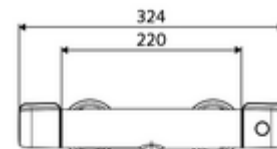

número de artículo: 02 185 06 99

Grifería de ducha adosada MODUS MD-T Agua mezclada, termostato ThermoProtect

Accionamiento manual abierto/cerrado.

Consta de

- Mezclador de ducha adosado on/ off
  - Botón de accionamiento on/off
  - ThermoProtect termostato según EN 1111, posibilidad de bloquear la temperatura a 38 °C, protección antiescaldamiento en caso de fallo del suministro de agua fría
  - IsoBody carcasa
  - Cartucho cerámico abierto / cerrado
- 2 válvulas antirretorno (EN 1717: EB)
- 2 conexiones en S y embellecedores (de profundidad ajustable)

Características técnicas

- Temperatura de funcionamiento máx.: 65 °C (para desinfección térmica 80 °C máx. 10 min./día)
- Temperatura máx. De salida: 38 - 43 °C ajustable
- Material: Carcasa Latón de acuerdo a la normativa de agua potable alemana
- Acabado: Cromo
- Conexión: 2x DN 15 G 1/2 RE
- Salida: DN 15 G 1/2 RE (abajo)
- Certificación: PA-IX 38399/IS, DVGW, Belgaqua
- Clase de ruido: I
- Clase de caudal: S

Datos de suministro

- Peso: 2,10 kg/Unidad
- Unidades de embalaje: 1

Artículos relacionados recomendados

Kit de ducha 900	Artículo No.: 29 207 06 99	o
Kit de ducha 680	Artículo No.: 29 208 06 99	o
	Artículo No.: 29 239 00 99	o
	Artículo No.: 29 240 00 99	o

una noticia