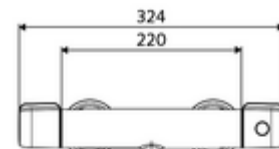

número de artículo: 02 185 06 99

Grifería de ducha adosada MODUS MD-T Agua mezclada, termostato ThermoProtect

Accionamiento manual abierto/cerrado.

Consta de

- Mezclador de ducha adosado on/ off
  - Botón de accionamiento on/off
  - ThermoProtect termostato según EN 1111, posibilidad de bloquear la temperatura a 38 °C, protección antiescaldamiento en caso de fallo del suministro de agua fría
  - IsoBody carcasa
  - Cartucho cerámico abierto / cerrado
- 2 válvulas antirretorno (EN 1717: EB)
- 2 conexiones en S y embellecedores (de profundidad ajustable)

Características técnicas

- Temperatura de funcionamiento máx.: 65 °C (para desinfección térmica 80 °C máx. 10 min./día)
- Temperatura máx. De salida: 38 - 43 °C ajustable
- Material: Carcasa Latón de acuerdo a la normativa de agua potable alemana
- Acabado: Cromo
- Conexión: 2x DN 15 G 1/2 RE
- Salida: DN 15 G 1/2 RE (abajo)
- Certificación: PA-IX 38399/IS, DVGW, Belgaqua
- Clase de ruido: I
- Clase de caudal: S

Datos de suministro

- Peso: 2,10 kg/Unidad
- Unidades de embalaje: 1

Artículos relacionados recomendados

Kit de ducha 900	Artículo No.: 29 207 06 99	o
Kit de ducha 680	Artículo No.: 29 208 06 99	o
	Artículo No.: 29 239 00 99	o
	Artículo No.: 29 240 00 99	o

una noticia