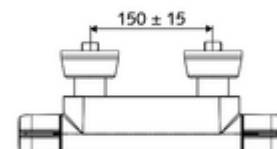

número de artículo: 02 185 06 99

Grifería de ducha adosada MODUS MD-T Agua mezclada, termostato ThermoProtect

Accionamiento manual abierto/cerrado.

Consta de

- Mezclador de ducha adosado on/ off
 - Botón de accionamiento on/off
 - ThermoProtect termostato según EN 1111, posibilidad de bloquear la temperatura a 38 °C, protección antiescaldamiento en caso de fallo del suministro de agua fría
 - IsoBody carcasa
 - Cartucho cerámico abierto / cerrado
- 2 válvulas antirretorno (EN 1717: EB)
- 2 conexiones en S y embellecedores (de profundidad ajustable)

Características técnicas

- Temperatura de funcionamiento máx.: 65 °C (para desinfección térmica 80 °C máx. 10 min./día)
- Temperatura máx. De salida: 38 - 43 °C ajustable
- Material: Carcasa Latón de acuerdo a la normativa de agua potable alemana
- Acabado: Cromo
- Conexión: 2x DN 15 G 1/2 RE
- Salida: DN 15 G 1/2 RE (abajo)
- Certificación: PA-IX 38399/IS, DVGW, Belgaqua
- Clase de ruido: I
- Clase de caudal: S

Datos de suministro

- Peso: 2,10 kg/Unidad
- Unidades de embalaje: 1

Artículos relacionados recomendados

Kit de ducha 900	Artículo No.: 29 207 06 99	o
Kit de ducha 680	Artículo No.: 29 208 06 99	o
	Artículo No.: 29 239 00 99	o
	Artículo No.: 29 240 00 99	o