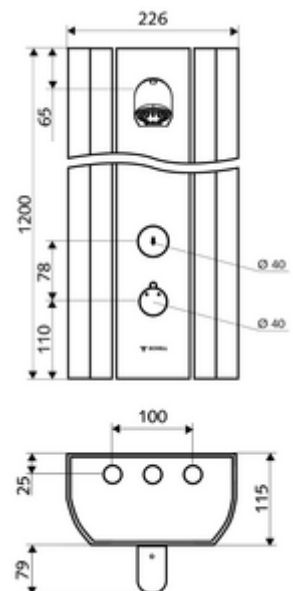

Consta de

- Panel de ducha temporizado y adosado
  - Botón de accionamiento para termostato con casquillo de pulsación, posibilidad de bloquear la temperatura a 38 °C
  - Botón temporizado SC
  - Cartucho temporizado SC II
  - ThermoProtect termostato según EN 1111, protección contra quemaduras en caso de fallo del suministro de agua fría
  - 2 válvulas antirretorno (EN 1717: EB)
  - 2 prefiltros
- COMFORT Cabezal de ducha flexible, ángulo de inclinación ajustable 12 - 32 °, antivandálico, con chorro suave y rociador antical
- Accesorios de conexión con válvula(s) de aislamiento
- Material de instalación para el montaje mural

Características técnicas

- duración: 5 - 30 s ajustable (20 s Ajustado de fábrica)
- Caudal: máx. 9 l/min independiente de la presión
- Presión del caudal: 1,0 - 5,0 bar
- Temperatura de funcionamiento máx.: 70 °C brevemente
- Material: Funcionamiento Latón; Cabezal de ducha Latón de acuerdo a la normativa de agua potable alemana; Carcasa Aluminio; Trayectoria del agua Latón resistente a la descincificación de acuerdo a la normativa de agua potable alemana
- Acabado: Funcionamiento Cromo; Cabezal de ducha Cromo; Carcasa Aluminio cepillado, anodizado
- Dimensiones: A 226 mm x A 1200 mm x P 115 mm
- Conexión: 2x DN 15 G 1/2 RE
- Certificación: Belgaqua

Datos de suministro

- Peso: 13,74 kg/Unidad
- Unidades de embalaje: 1

Artículos relacionados recomendados

Jabonera para panel de ducha LINUS

Artículo No.: 00 809 08 99

Mando termostática EasyGrip

Artículo No.: 29 192 06 99

Válvula de muestreo COMFORT Flex

Artículo No.: 01 823 00 99

Para conexión adosada desde arriba

Juego de tubería para conexión panel de ducha 500 mm

Artículo No.: 08 481 06 99 o

Juego de tubería para conexión panel de ducha 1000 mm

Artículo No.: 08 482 06 99 o