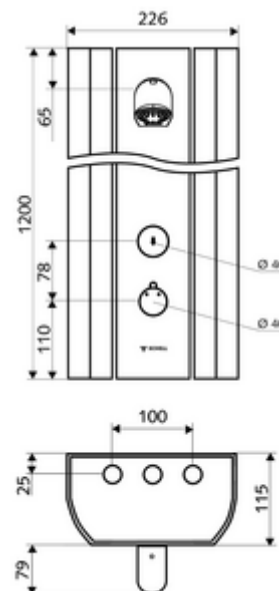

### Consta de

- Panel de ducha temporizado y adosado
  - Botón de accionamiento para termostato con casquillo de pulsación, posibilidad de bloquear la temperatura a 38 °C
  - Botón temporizado SC
  - Cartucho temporizado SC II
  - ThermoProtect termostato según EN 1111, protección contra quemaduras en caso de fallo del suministro de agua fría
  - 2 válvulas antirretorno (EN 1717: EB)
  - 2 prefiltros
- COMFORT Cabezal de ducha flexible, ángulo de inclinación ajustable 12 - 32 °, antivandálico, con chorro suave y rociador antical
- Accesorios de conexión con válvula(s) de aislamiento
- Material de instalación para el montaje mural

### Características técnicas

- duración: 5 - 30 s ajustable (20 s Ajustado de fábrica)
- Caudal: máx. 9 l/min independiente de la presión
- Presión del caudal: 1,0 - 5,0 bar
- Temperatura de funcionamiento máx.: 70 °C brevemente
- Material: Funcionamiento Latón; Cabezal de ducha Latón de acuerdo a la normativa de agua potable alemana; Carcasa Aluminio; Trayectoria del agua Latón resistente a la descincificación de acuerdo a la normativa de agua potable alemana
- Acabado: Funcionamiento Cromo; Cabezal de ducha Cromo; Carcasa Aluminio cepillado, anodizado
- Dimensiones: A 226 mm x A 1200 mm x P 115 mm
- Conexión: 2x DN 15 G 1/2 RE
- Certificación: Belgaqua

Para conexión adosada desde arriba

Juego de tubería para conexión panel de ducha 500 mm

Artículo No.: 08 481 06 99 o

Juego de tubería para conexión panel de ducha 1000 mm

Artículo No.: 08 482 06 99 o

Cubierta de conexiones para panel de ducha LINUS  
150 - 450 mm