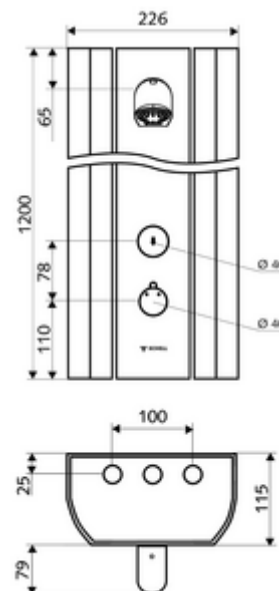

Consta de

- Panel de ducha temporizado y adosado
 - Botón de accionamiento para termostato con casquillo de pulsación, posibilidad de bloquear la temperatura a 38 °C
 - Botón temporizado SC
 - Cartucho temporizado SC II
 - ThermoProtect termostato según EN 1111, protección contra quemaduras en caso de fallo del suministro de agua fría
 - 2 válvulas antirretorno (EN 1717: EB)
 - 2 prefiltros
- COMFORT Cabezal de ducha flexible, ángulo de inclinación ajustable 12 - 32 °, antivandálico, con chorro suave y rociador antical
- Accesorios de conexión con válvula(s) de aislamiento
- Material de instalación para el montaje mural

Características técnicas

- duración: 5 - 30 s ajustable (20 s Ajustado de fábrica)
- Caudal: máx. 9 l/min independiente de la presión
- Presión del caudal: 1,0 - 5,0 bar
- Temperatura de funcionamiento máx.: 70 °C brevemente
- Material: Funcionamiento Latón; Cabezal de ducha Latón de acuerdo a la normativa de agua potable alemana; Carcasa Aluminio; Trayectoria del agua Latón resistente a la descincificación de acuerdo a la normativa de agua potable alemana
- Acabado: Funcionamiento Cromo; Cabezal de ducha Cromo; Carcasa Aluminio cepillado, anodizado
- Dimensiones: A 226 mm x A 1200 mm x P 115 mm
- Conexión: 2x DN 15 G 1/2 RE
- Certificación: Belgaqua

Datos de suministro

- Peso: 13,74 kg/Unidad
- Unidades de embalaje: 1

Artículos relacionados recomendados

Jabonera para panel de ducha LINUS

Artículo No.: 00 809 08 99

Mando termostática EasyGrip

Artículo No.: 29 192 06 99

Válvula de muestreo COMFORT Flex

Artículo No.: 01 823 00 99

Para conexión adosada desde arriba

Juego de tubería para conexión panel de ducha 500 mm

Artículo No.: 08 481 06 99 o

Juego de tubería para conexión panel de ducha 1000 mm