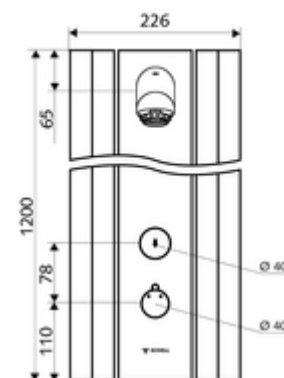

Consta de

- Panel de ducha temporizado y adosado
 - Botón de accionamiento para termostato con casquillo de pulsación, posibilidad de bloquear la temperatura a 38 °C
 - Botón temporizado SC
 - Cartucho temporizado SC II
 - ThermoProtect termostato según EN 1111, protección contra quemaduras en caso de fallo del suministro de agua fría
 - 2 válvulas antirretorno (EN 1717: EB)
 - 2 prefiltros
- Cabezal de ducha con BAJO NIVEL DE AEROSOLES 20° ± 6°, con protección antivandalismo
- Accesorios de conexión con válvula(s) de aislamiento
- Material de instalación para el montaje mural

Características técnicas

- duración: 5 - 30 s ajustable (20 s Ajustado de fábrica)
- Caudal: máx. 9 l/min independiente de la presión
- Presión del caudal: 1,0 - 5,0 bar
- Temperatura de funcionamiento máx.: 70 °C brevemente
- Material: Funcionamiento Latón; Cabezal de ducha Latón de acuerdo a la normativa de agua potable alemana; Carcasa Aluminio; Trayectoria del agua Latón resistente a la descincificación de acuerdo a la normativa de agua potable alemana
- Acabado: Funcionamiento Cromo; Cabezal de ducha Cromo; Carcasa Aluminio cepillado, anodizado
- Dimensiones: A 226 mm x A 1200 mm x P 115 mm
- Conexión: 2x DN 15 G 1/2 RE
- Certificación: Belgaqua

Datos de suministro

- Peso: 15,50 kg/Unidad
- Unidades de embalaje: 1

Artículos relacionados recomendados

Jabonera para panel de ducha LINUS

Artículo No.: 00 809 08 99

Mando termostática EasyGrip

Artículo No.: 29 192 06 99

Válvula de muestreo para cabezal

Artículo No.: 01 817 00 99

Para conexión adosada desde arriba

Juego de tubería para conexión panel de ducha 500 mm

Artículo No.: 08 481 06 99 o

Juego de tubería para conexión panel de ducha 1000 mm