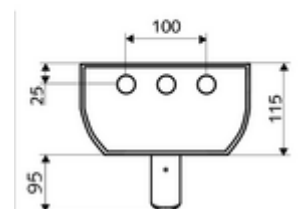

Características técnicas

- duración: 5 - 30 s ajustable (20 s Ajustado de fábrica)
- Caudal: máx. 9 l/min independiente de la presión
- Presión del caudal: 1,0 - 5,0 bar
- Temperatura de funcionamiento máx.: 70 °C brevemente
- Material: Funcionamiento Latón; Cabezal de ducha Latón de acuerdo a la normativa de agua potable alemana; Carcasa Aluminio; Trayectoria del agua Latón resistente a la descincificación de acuerdo a la normativa de agua potable alemana
- Acabado: Funcionamiento Cromo; Cabezal de ducha Cromo; Carcasa Aluminio cepillado, anodizado
- Dimensiones: A 226 mm x A 1200 mm x P 115 mm
- Conexión: 2x DN 15 G 1/2 RE
- Certificación: Belgaqua

Datos de suministro

- Peso: 15,50 kg/Unidad
- Unidades de embalaje: 1

Artículos relacionados recomendados

Jabonera para panel de ducha LINUS

Artículo No.: 00 809 08 99

Mando termostática EasyGrip

Artículo No.: 29 192 06 99

Válvula de muestreo para cabezal

Artículo No.: 01 817 00 99

Para conexión adosada desde arriba

Juego de tubería para conexión panel de ducha 500 mm

Artículo No.: 08 481 06 99 o

Juego de tubería para conexión panel de ducha 1000 mm