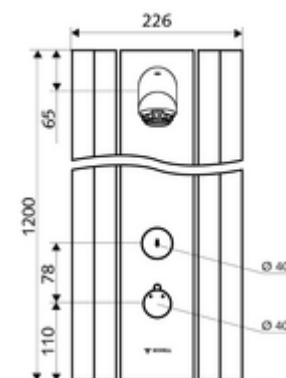

Consta de

- Panel de ducha temporizado y adosado
 - Botón de accionamiento para termostato con casquillo de pulsación, posibilidad de bloquear la temperatura a 38 °C
 - Botón temporizado SC
 - Cartucho temporizado SC II
 - ThermoProtect termostato según EN 1111, protección contra quemaduras en caso de fallo del suministro de agua fría
 - 2 válvulas antirretorno (EN 1717: EB)
 - 2 prefiltros
- Cabezal de ducha con BAJO NIVEL DE AEROSOLES 20° ± 6°, con protección antivandalismo
- Accesorios de conexión con válvula(s) de aislamiento
- Material de instalación para el montaje mural

Características técnicas

- duración: 5 - 30 s ajustable (20 s Ajustado de fábrica)
- Caudal: máx. 9 l/min independiente de la presión
- Presión del caudal: 1,0 - 5,0 bar
- Temperatura de funcionamiento máx.: 70 °C brevemente
- Material: Funcionamiento Latón; Cabezal de ducha Latón de acuerdo a la normativa de agua potable alemana; Carcasa Aluminio; Trayectoria del agua Latón resistente a la descincificación de acuerdo a la normativa de agua potable alemana
- Acabado: Funcionamiento Cromo; Cabezal de ducha Cromo; Carcasa Aluminio cepillado, anodizado
- Dimensiones: A 226 mm x A 1200 mm x P 115 mm
- Conexión: 2x DN 15 G 1/2 RE
- Certificación: Belgaqua

Datos de suministro

- Peso: 15,50 kg/Unidad
- Unidades de embalaje: 1

Artículos relacionados recomendados

Jabonera para panel de ducha LINUS

Artículo No.: 00 809 08 99

Mando termostática EasyGrip

Artículo No.: 29 192 06 99

Válvula de muestreo para cabezal

Artículo No.: 01 817 00 99

Para conexión adosada desde arriba

Juego de tubería para conexión panel de ducha 500 mm

Artículo No.: 08 481 06 99 o

Juego de tubería para conexión panel de ducha 1000 mm