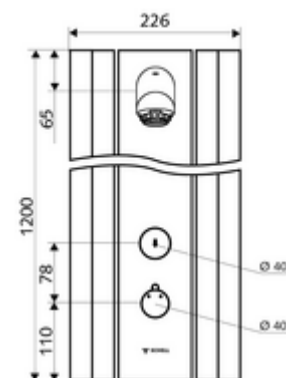

Consta de

- Panel de ducha temporizado y adosado
 - Botón de accionamiento para termostato con casquillo de pulsación, posibilidad de bloquear la temperatura a 38 °C
 - Botón temporizado SC
 - Cartucho temporizado SC II
 - ThermoProtect termostato según EN 1111, protección contra quemaduras en caso de fallo del suministro de agua fría
 - 2 válvulas antirretorno (EN 1717: EB)
 - 2 prefiltros
- Cabezal de ducha con BAJO NIVEL DE AEROSOLES 20° ± 6°, con protección antivandalismo
- Accesorios de conexión con válvula(s) de aislamiento
- Material de instalación para el montaje mural

Características técnicas

- duración: 5 - 30 s ajustable (20 s Ajustado de fábrica)
- Caudal: máx. 9 l/min independiente de la presión
- Presión del caudal: 1,0 - 5,0 bar
- Temperatura de funcionamiento máx.: 70 °C brevemente
- Material: Funcionamiento Latón; Cabezal de ducha Latón de acuerdo a la normativa de agua potable alemana; Carcasa Aluminio; Trayectoria del agua Latón resistente a la descincificación de acuerdo a la normativa de agua potable alemana
- Acabado: Funcionamiento Cromo; Cabezal de ducha Cromo; Carcasa Aluminio cepillado, anodizado
- Dimensiones: A 226 mm x A 1200 mm x P 115 mm
- Conexión: 2x DN 15 G 1/2 RE
- Certificación: Belgaqua

Datos de suministro

- Peso: 15,50 kg/Unidad
- Unidades de embalaje: 1

Artículos relacionados recomendados

Jabonera para panel de ducha LINUS

Artículo No.: 00 809 08 99

Mando termostática EasyGrip

Artículo No.: 29 192 06 99

Válvula de muestreo para cabezal

Artículo No.: 01 817 00 99

Para conexión adosada desde arriba

Juego de tubería para conexión panel de ducha 500 mm

Artículo No.: 08 481 06 99 o

Juego de tubería para conexión panel de ducha 1000 mm