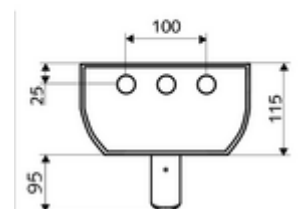

Características técnicas

- duración: 5 - 30 s ajustable (20 s Ajustado de fábrica)
- Caudal: máx. 9 l/min independiente de la presión
- Presión del caudal: 1,0 - 5,0 bar
- Temperatura de funcionamiento máx.: 70 °C brevemente
- Material: Funcionamiento Latón; Cabezal de ducha Latón de acuerdo a la normativa de agua potable alemana; Carcasa Aluminio; Trayectoria del agua Latón resistente a la descincificación de acuerdo a la normativa de agua potable alemana
- Acabado: Funcionamiento Cromo; Cabezal de ducha Cromo; Carcasa Aluminio cepillado, anodizado
- Dimensiones: A 226 mm x A 1200 mm x P 115 mm
- Conexión: 2x DN 15 G 1/2 RE
- Certificación: Belgaqua

Datos de suministro

- Peso: 15,50 kg/Unidad
- Unidades de embalaje: 1

Artículos relacionados recomendados

Jabonera para panel de ducha LINUS

Artículo No.: 00 809 08 99

Mando termostática EasyGrip

Artículo No.: 29 192 06 99

Válvula de muestreo para cabezal

Artículo No.: 01 817 00 99

Para conexión adosada desde arriba

Juego de tubería para conexión panel de ducha 500 mm

Artículo No.: 08 481 06 99 o

Juego de tubería para conexión panel de ducha 1000 mm