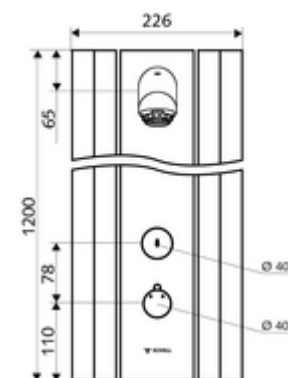

Consta de

- Panel de ducha temporizado y adosado
 - Botón de accionamiento para termostato con casquillo de pulsación, posibilidad de bloquear la temperatura a 38 °C
 - Botón temporizado SC
 - Cartucho temporizado SC II
 - ThermoProtect termostato según EN 1111, protección contra quemaduras en caso de fallo del suministro de agua fría
 - 2 válvulas antirretorno (EN 1717: EB)
 - 2 prefiltros
- Cabezal de ducha con BAJO NIVEL DE AEROSOLES 20° ± 6°, con protección antivandalismo
- Accesorios de conexión con válvula(s) de aislamiento
- Material de instalación para el montaje mural

Características técnicas

- duración: 5 - 30 s ajustable (20 s Ajustado de fábrica)
- Caudal: máx. 9 l/min independiente de la presión
- Presión del caudal: 1,0 - 5,0 bar
- Temperatura de funcionamiento máx.: 70 °C brevemente
- Material: Funcionamiento Latón; Cabezal de ducha Latón de acuerdo a la normativa de agua potable alemana; Carcasa Aluminio; Trayectoria del agua Latón resistente a la descincificación de acuerdo a la normativa de agua potable alemana
- Acabado: Funcionamiento Cromo; Cabezal de ducha Cromo; Carcasa Aluminio cepillado, anodizado
- Dimensiones: A 226 mm x A 1200 mm x P 115 mm
- Conexión: 2x DN 15 G 1/2 RE
- Certificación: Belgaqua

Datos de suministro

- Peso: 15,50 kg/Unidad
- Unidades de embalaje: 1

Artículos relacionados recomendados

Jabonera para panel de ducha LINUS

Artículo No.: 00 809 08 99

Mando termostática EasyGrip

Artículo No.: 29 192 06 99

Válvula de muestreo para cabezal

Artículo No.: 01 817 00 99

Para conexión adosada desde arriba

Juego de tubería para conexión panel de ducha 500 mm

Artículo No.: 08 481 06 99 o

Juego de tubería para conexión panel de ducha 1000 mm