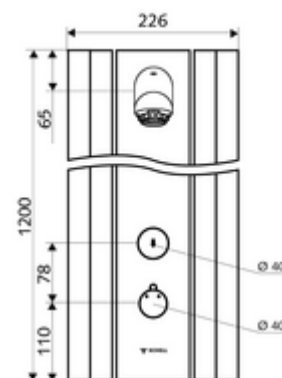

Consta de

- Panel de ducha temporizado y adosado
 - Botón de accionamiento para termostato con casquillo de pulsación, posibilidad de bloquear la temperatura a 38 °C
 - Botón temporizado SC
 - Cartucho temporizado SC II
 - ThermoProtect termostato según EN 1111, protección contra quemaduras en caso de fallo del suministro de agua fría
 - 2 válvulas antirretorno (EN 1717: EB)
 - 2 prefiltros
- Cabezal de ducha con BAJO NIVEL DE AEROSOLES 20° ± 6°, con protección antivandalismo
- Accesorios de conexión con válvula(s) de aislamiento
- Material de instalación para el montaje mural

Características técnicas

- duración: 5 - 30 s ajustable (20 s Ajustado de fábrica)
- Caudal: máx. 9 l/min independiente de la presión
- Presión del caudal: 1,0 - 5,0 bar
- Temperatura de funcionamiento máx.: 70 °C brevemente
- Material: Funcionamiento Latón; Cabezal de ducha Latón de acuerdo a la normativa de agua potable alemana; Carcasa Aluminio; Trayectoria del agua Latón resistente a la descincificación de acuerdo a la normativa de agua potable alemana
- Acabado: Funcionamiento Cromo; Cabezal de ducha Cromo; Carcasa Aluminio cepillado, anodizado
- Dimensiones: A 226 mm x A 1200 mm x P 115 mm
- Conexión: 2x DN 15 G 1/2 RE
- Certificación: Belgaqua

Datos de suministro

- Peso: 15,50 kg/Unidad
- Unidades de embalaje: 1

Artículos relacionados recomendados

Jabonera para panel de ducha LINUS

Artículo No.: 00 809 08 99

Mando termostática EasyGrip

Artículo No.: 29 192 06 99

Válvula de muestreo para cabezal

Artículo No.: 01 817 00 99

Para conexión adosada desde arriba

Juego de tubería para conexión panel de ducha 500 mm

Artículo No.: 08 481 06 99 o

Juego de tubería para conexión panel de ducha 1000 mm