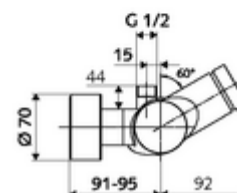

número de artículo: 01 600 06 99

Grifería de ducha adosada VITUS VD-SC-T / o Agua mezclada, termostato ThermoProtect

Activación manual con proceso de cierre automático. Ajuste sencillo del tiempo de descarga. Conexión de ducha superior

Consta de

- Mezclador de ducha a la vista con autocierre
  - Botón temporizado SC
  - ThermoProtect termostato según EN 1111, posibilidad de bloquear la temperatura a 38 °C, protección antiescaldamiento en caso de fallo del suministro de agua fría
  - Cartucho temporizado SC II
  - 2 válvulas antirretorno (EN 1717: EB)
- 2 conexiones en S y embellecedores (de profundidad ajustable)

Características técnicas

- duración: 5 - 30 s ajustable
- Temperatura de funcionamiento máx.: 70 °C (80 °C para desinfección térmica)
- Material: Carcasa Latón de acuerdo a la normativa de agua potable alemana
- Acabado: Cromo
- Conexión: 2x DN 15 G 1/2 RE
- Salida: DN 15 G 1/2 RE (arriba)
- Certificación: PA-IX 28574/IB, DVGW, Belgaqua
- Clase de ruido: I
- Clase de caudal: B

Datos de suministro

- Peso: 4,02 kg/Unidad
- Unidades de embalaje: 1

Artículos relacionados recomendados

Conjunto de conexión en S con válvula de cierre

Artículo No.: 23 775 00 99
Artículo No.: 29 239 00 99 o
Artículo No.: 29 240 00 99 o

Para conexión de cabezal de ducha empotrado

Codo de salida VITUS DN 15

Artículo No.: 25 667 06 99 o

Codo de salida VITUS DN 15

Artículo No.: 25 668 06 99 o

Cabezal de ducha COMFORT Flex

Artículo No.: 01 821 06 99 o

Cabezal de ducha aireador reductor

Artículo No.: 01 814 06 99 o

Para conexión de cabezal de ducha adosado

Conjunto de tuberías adosado VITUS

Artículo No.: 25 666 06 99

Cabezal de ducha adosado COMFORT

Artículo No.: 01 846 06 99