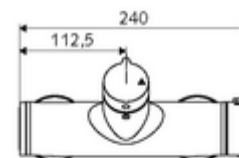

Características técnicas

- Temperatura de funcionamiento máx.: 70 °C (80 °C para desinfección térmica)
- Material: Carcasa Latón de acuerdo a la normativa de agua potable alemana
- Acabado: Cromo
- Conexión: 2x DN 15 G 1/2 RE
- Salida: DN 15 G 1/2 RE (arriba)
- Certificación: PA-IX 38240/IB, Belgaqua
- Clase de ruido: I
- Clase de caudal: B

Datos de suministro

- Peso: 4,18 kg/Unidad
- Unidades de embalaje: 1

Artículos relacionados recomendados

Conjunto de conexión en S con válvula de cierre

Artículo No.: 23 775 00 99
Artículo No.: 29 239 00 99 o
Artículo No.: 29 240 00 99 o