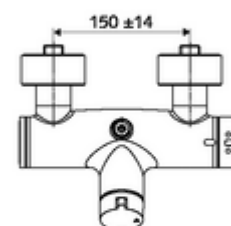

Características técnicas

- Temperatura de funcionamiento máx.: 70 °C (80 °C para desinfección térmica)
- Material: Carcasa Latón de acuerdo a la normativa de agua potable alemana
- Acabado: Cromo
- Conexión: 2x DN 15 G 1/2 RE
- Salida: DN 15 G 1/2 RE (arriba)
- Certificación: PA-IX 38240/IB, Belgaqua
- Clase de ruido: I
- Clase de caudal: B

Datos de suministro

- Peso: 4,18 kg/Unidad
- Unidades de embalaje: 1

Artículos relacionados recomendados

Conjunto de conexión en S con válvula de cierre

Artículo No.: 23 775 00 99
Artículo No.: 29 239 00 99 o
Artículo No.: 29 240 00 99 o