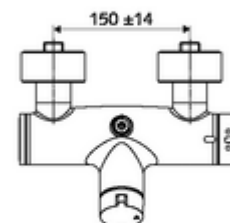

número de artículo: 01 602 06 99

Grifería de ducha adosada VITUS VD- abierta/cerrada-T / o Agua mezclada, termostato ThermoProtect

Accionamiento manual abierto/cerrado. Conexión de ducha superior

Consta de

Características técnicas

- Temperatura de funcionamiento máx.: 70 °C (80 °C para desinfección térmica)
- Material: Carcasa Latón de acuerdo a la normativa de agua potable alemana
- Acabado: Cromo
- Conexión: 2x DN 15 G 1/2 RE
- Salida: DN 15 G 1/2 RE (arriba)
- Certificación: PA-IX 38240/IB, Belgaqua
- Clase de ruido: I
- Clase de caudal: B

Datos de suministro

- Peso: 4,18 kg/Unidad
- Unidades de embalaje: 1

Artículos relacionados recomendados

Conjunto de conexión en S con válvula de cierre

Artículo No.: 23 775 00 99
Artículo No.: 29 239 00 99 o
Artículo No.: 29 240 00 99 o