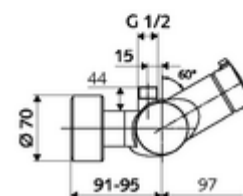

Características técnicas

- Temperatura de funcionamiento máx.: 70 °C (80 °C para desinfección térmica)
- Material: Carcasa Latón de acuerdo a la normativa de agua potable alemana
- Acabado: Cromo
- Conexión: 2x DN 15 G 1/2 RE
- Salida: DN 15 G 1/2 RE (arriba)
- Certificación: PA-IX 38240/IB, Belgaqua
- Clase de ruido: I
- Clase de caudal: B

Datos de suministro

- Peso: 4,18 kg/Unidad
- Unidades de embalaje: 1

Artículos relacionados recomendados

Conjunto de conexión en S con válvula de cierre

Artículo No.: 23 775 00 99
Artículo No.: 29 239 00 99 o
Artículo No.: 29 240 00 99 o