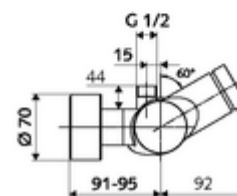

Características técnicas

- duración: 5 - 30 s ajustable
- Temperatura de funcionamiento máx.: 70 °C (80 °C para desinfección térmica)
- Material: Carcasa Latón de acuerdo a la normativa de agua potable alemana
- Acabado: Cromo
- Conexión: 2x DN 15 G 1/2 RE
- Salida: DN 15 G 1/2 RE (arriba)
- Certificación: PA-IX 28574/IB, DVGW, Belgaqua
- Clase de ruido: I
- Clase de caudal: B

Datos de suministro

- Peso: 4,04 kg/Unidad
- Unidades de embalaje: 1

Artículos relacionados recomendados

Conjunto de conexión en S con válvula de cierre

Artículo No.: 23 775 00 99
Artículo No.: 29 239 00 99 o
Artículo No.: 29 240 00 99 o