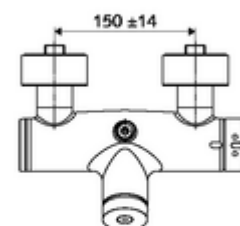

número de artículo: 01 605 06 99

Grifería de ducha adosada VITUS VD-SC-T / o Agua mezclada, termostato ThermoProtect

Activación manual con proceso de cierre automático. Ajuste sencillo del tiempo de descarga. Conexión de ducha superior

Consta de

- Mezclador de ducha a la vista con autocierre
  - Botón temporizado SC
  - ThermoProtect termostato según EN 1111, posibilidad de bloquear la temperatura a 38 °C, protección antiescaldamiento en caso de fallo del suministro de agua fría
  - Cartucho temporizado SC II
  - Válvula (mecánica) para desinfección térmica (según hoja de trabajo DVGW W 551)
  - 2 válvulas antirretorno (EN 1717: EB)
- 2 conexiones en S y embellecedores (de profundidad ajustable)

Características técnicas

- duración: 5 - 30 s ajustable
- Temperatura de funcionamiento máx.: 70 °C (80 °C para desinfección térmica)
- Material: Carcasa Latón de acuerdo a la normativa de agua potable alemana
- Acabado: Cromo
- Conexión: 2x DN 15 G 1/2 RE
- Salida: DN 15 G 1/2 RE (arriba)
- Certificación: PA-IX 28574/IB, DVGW, Belgaqua
- Clase de ruido: I
- Clase de caudal: B

Datos de suministro

- Peso: 4,04 kg/Unidad
- Unidades de embalaje: 1

Artículos relacionados recomendados

Conjunto de conexión en S con válvula de cierre

Artículo No.: 23 775 00 99
Artículo No.: 29 239 00 99 o
Artículo No.: 29 240 00 99 o

Para conexión de cabezal de ducha empotrado

Codo de salida VITUS DN 15

Artículo No.: 25 667 06 99 o

Codo de salida VITUS DN 15

Artículo No.: 25 668 06 99 o

Cabezal de ducha COMFORT Flex

Artículo No.: 01 821 06 99 o

Cabezal de ducha aireador reductor

Artículo No.: 01 814 06 99 o

Para conexión de cabezal de ducha adosado

Conjunto de tuberías adosado VITUS

Artículo No.: 25 666 06 99

Cabezal de ducha adosado COMFORT

Artículo No.: 01 846 06 99