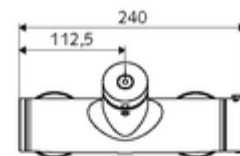

número de artículo: 01 605 06 99

Grifería de ducha adosada VITUS VD-SC-T / o Agua mezclada, termostato ThermoProtect

Activación manual con proceso de cierre automático. Ajuste sencillo del tiempo de descarga. Conexión de ducha superior

Consta de

- Mezclador de ducha a la vista con autocierre
  - Botón temporizado SC
  - ThermoProtect termostato según EN 1111, posibilidad de bloquear la temperatura a 38 °C, protección antiescaldamiento en caso de fallo del suministro de agua fría
  - Cartucho temporizado SC II
  - Válvula (mecánica) para desinfección térmica (según hoja de trabajo DVGW W 551)
  - 2 válvulas antirretorno (EN 1717: EB)
- 2 conexiones en S y embellecedores (de profundidad ajustable)

Características técnicas

- duración: 5 - 30 s ajustable
- Temperatura de funcionamiento máx.: 70 °C (80 °C para desinfección térmica)
- Material: Carcasa Latón de acuerdo a la normativa de agua potable alemana
- Acabado: Cromo
- Conexión: 2x DN 15 G 1/2 RE
- Salida: DN 15 G 1/2 RE (arriba)
- Certificación: PA-IX 28574/IB, DVGW, Belgaqua
- Clase de ruido: I
- Clase de caudal: B

Datos de suministro

- Peso: 4,04 kg/Unidad
- Unidades de embalaje: 1

Artículos relacionados recomendados

Conjunto de conexión en S con válvula de cierre

Artículo No.: 23 775 00 99
Artículo No.: 29 239 00 99 o
Artículo No.: 29 240 00 99 o

Para conexión de cabezal de ducha empotrado

Codo de salida VITUS DN 15

Artículo No.: 25 667 06 99 o

Codo de salida VITUS DN 15

Artículo No.: 25 668 06 99 o

Cabezal de ducha COMFORT Flex

Artículo No.: 01 821 06 99 o

Cabezal de ducha aireador reductor

Artículo No.: 01 814 06 99 o

Para conexión de cabezal de ducha adosado

Conjunto de tuberías adosado VITUS

Artículo No.: 25 666 06 99

Cabezal de ducha adosado COMFORT

Artículo No.: 01 846 06 99