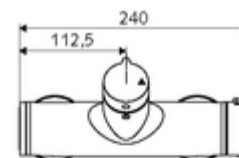

Características técnicas

- Temperatura de funcionamiento máx.: 70 °C (80 °C para desinfección térmica)
- Material: Carcasa Latón de acuerdo a la normativa de agua potable alemana
- Acabado: Cromo
- Conexión: 2x DN 15 G 1/2 RE
- Salida: DN 15 G 1/2 RE (arriba)
- Certificación: PA-IX 38240/IB, Bélgica
- Clase de ruido: I
- Clase de caudal: B

Datos de suministro

- Peso: 4,24 kg/Unidad
- Unidades de embalaje: 1

Artículos relacionados recomendados

Conjunto de conexión en S con válvula de cierre

Artículo No.: 23 775 00 99
 Artículo No.: 29 239 00 99 o
 Artículo No.: 29 240 00 99 o