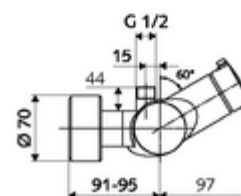

Características técnicas

- Temperatura de funcionamiento máx.: 70 °C (80 °C para desinfección térmica)
- Material: Carcasa Latón de acuerdo a la normativa de agua potable alemana
- Acabado: Cromo
- Conexión: 2x DN 15 G 1/2 RE
- Salida: DN 15 G 1/2 RE (arriba)
- Certificación: PA-IX 38240/IB, Bélgica
- Clase de ruido: I
- Clase de caudal: B

Datos de suministro

- Peso: 4,24 kg/Unidad
- Unidades de embalaje: 1

Artículos relacionados recomendados

Conjunto de conexión en S con válvula de cierre

Artículo No.: 23 775 00 99
Artículo No.: 29 239 00 99 o
Artículo No.: 29 240 00 99 o