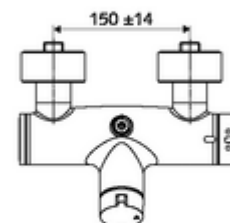

Características técnicas

- Temperatura de funcionamiento máx.: 70 °C (80 °C para desinfección térmica)
- Material: Carcasa Latón de acuerdo a la normativa de agua potable alemana
- Acabado: Cromo
- Conexión: 2x DN 15 G 1/2 RE
- Salida: DN 15 G 1/2 RE (arriba)
- Certificación: PA-IX 38240/IB, Bélgica
- Clase de ruido: I
- Clase de caudal: B

Datos de suministro

- Peso: 4,24 kg/Unidad
- Unidades de embalaje: 1

Artículos relacionados recomendados

Conjunto de conexión en S con válvula de cierre

Artículo No.: 23 775 00 99
 Artículo No.: 29 239 00 99 o
 Artículo No.: 29 240 00 99 o