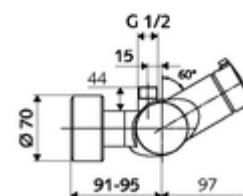

Características técnicas

- Temperatura de funcionamiento máx.: 70 °C (80 °C para desinfección térmica)
- Material: Carcasa Latón de acuerdo a la normativa de agua potable alemana
- Acabado: Cromo
- Conexión: 2x DN 15 G 1/2 RE
- Salida: DN 15 G 1/2 RE (arriba)
- Certificación: PA-IX 38240/IB, Bélgica
- Clase de ruido: I
- Clase de caudal: B

Datos de suministro

- Peso: 4,24 kg/Unidad
- Unidades de embalaje: 1

Artículos relacionados recomendados

Conjunto de conexión en S con válvula de cierre

Artículo No.: 23 775 00 99
 Artículo No.: 29 239 00 99 o
 Artículo No.: 29 240 00 99 o