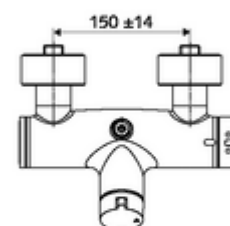

número de artículo: 01 607 06 99

Grifería de ducha adosada VITUS VD- abierta/cerrada-T / o Agua mezclada, termostato ThermoProtect

Accionamiento manual abierto/cerrado. Conexión de ducha superior

Consta de

- Mezclador de ducha adosado on/ off
  - Botón de accionamiento on/off
  - ThermoProtect termostato según EN 1111, posibilidad de bloquear la temperatura a 38 °C, protección antiescaldamiento en caso de fallo del suministro de agua fría
  - Cartucho cerámico abierto / cerrado
  - Válvula para realizar la desinfección térmica manual (de acuerdo a DVGW W 551)
  - 2 válvulas antirretorno (EN 1717: EB)
- 2 conexiones en S y embellecedores (de profundidad ajustable)

Características técnicas

- Temperatura de funcionamiento máx.: 70 °C (80 °C para desinfección térmica)
- Material: Carcasa Latón de acuerdo a la normativa de agua potable alemana
- Acabado: Cromo
- Conexión: 2x DN 15 G 1/2 RE
- Salida: DN 15 G 1/2 RE (arriba)
- Certificación: PA-IX 38240/IB, Bélgica
- Clase de ruido: I
- Clase de caudal: B

Datos de suministro

- Peso: 4,24 kg/Unidad
- Unidades de embalaje: 1

Artículos relacionados recomendados

Conjunto de conexión en S con válvula de cierre

Artículo No.: 23 775 00 99
Artículo No.: 29 239 00 99 o
Artículo No.: 29 240 00 99 o

Para conexión de cabezal de ducha empotrado

Codo de salida VITUS DN 15

Artículo No.: 25 667 06 99 o

Codo de salida VITUS DN 15

Artículo No.: 25 668 06 99 o

Cabezal de ducha COMFORT Flex

Artículo No.: 01 821 06 99 o

Cabezal de ducha aireador reductor

Artículo No.: 01 814 06 99 o

Para conexión de cabezal de ducha adosado

Conjunto de tuberías adosado VITUS

Artículo No.: 25 666 06 99

Cabezal de ducha adosado COMFORT

Artículo No.: 01 846 06 99