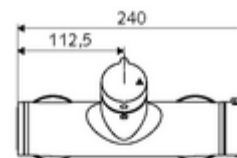

Características técnicas

- Temperatura de funcionamiento máx.: 70 °C (80 °C para desinfección térmica)
- Material: Carcasa Latón de acuerdo a la normativa de agua potable alemana
- Acabado: Cromo
- Conexión: 2x DN 15 G 1/2 RE
- Salida: DN 15 G 1/2 RE (arriba)
- Certificación: PA-IX 38240/IB, Bélgica
- Clase de ruido: I
- Clase de caudal: B

Datos de suministro

- Peso: 4,24 kg/Unidad
- Unidades de embalaje: 1

Artículos relacionados recomendados

Conjunto de conexión en S con válvula de cierre

Artículo No.: 23 775 00 99
Artículo No.: 29 239 00 99 o
Artículo No.: 29 240 00 99 o