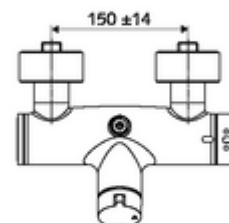

Características técnicas

- Temperatura de funcionamiento máx.: 70 °C (80 °C para desinfección térmica)
- Material: Carcasa Latón de acuerdo a la normativa de agua potable alemana
- Acabado: Cromo
- Conexión: 2x DN 15 G 1/2 RE
- Salida: DN 15 G 1/2 RE (arriba)
- Certificación: PA-IX 38240/IB, Bélgica
- Clase de ruido: I
- Clase de caudal: B

Datos de suministro

- Peso: 4,24 kg/Unidad
- Unidades de embalaje: 1

Artículos relacionados recomendados

Conjunto de conexión en S con válvula de cierre

Artículo No.: 23 775 00 99
Artículo No.: 29 239 00 99 o
Artículo No.: 29 240 00 99 o